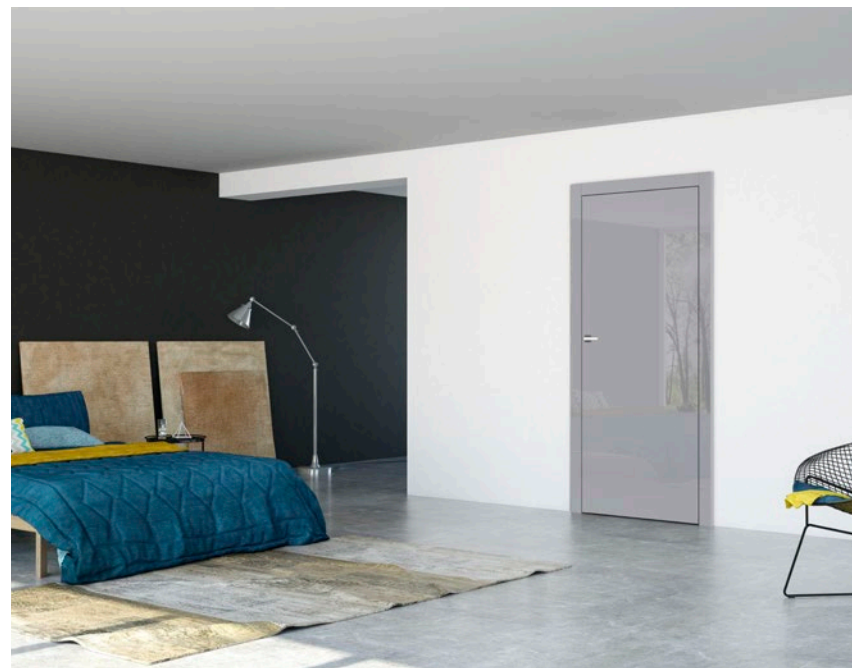

DRZWI POŁYSKOWE

KOLEKCJA 2017