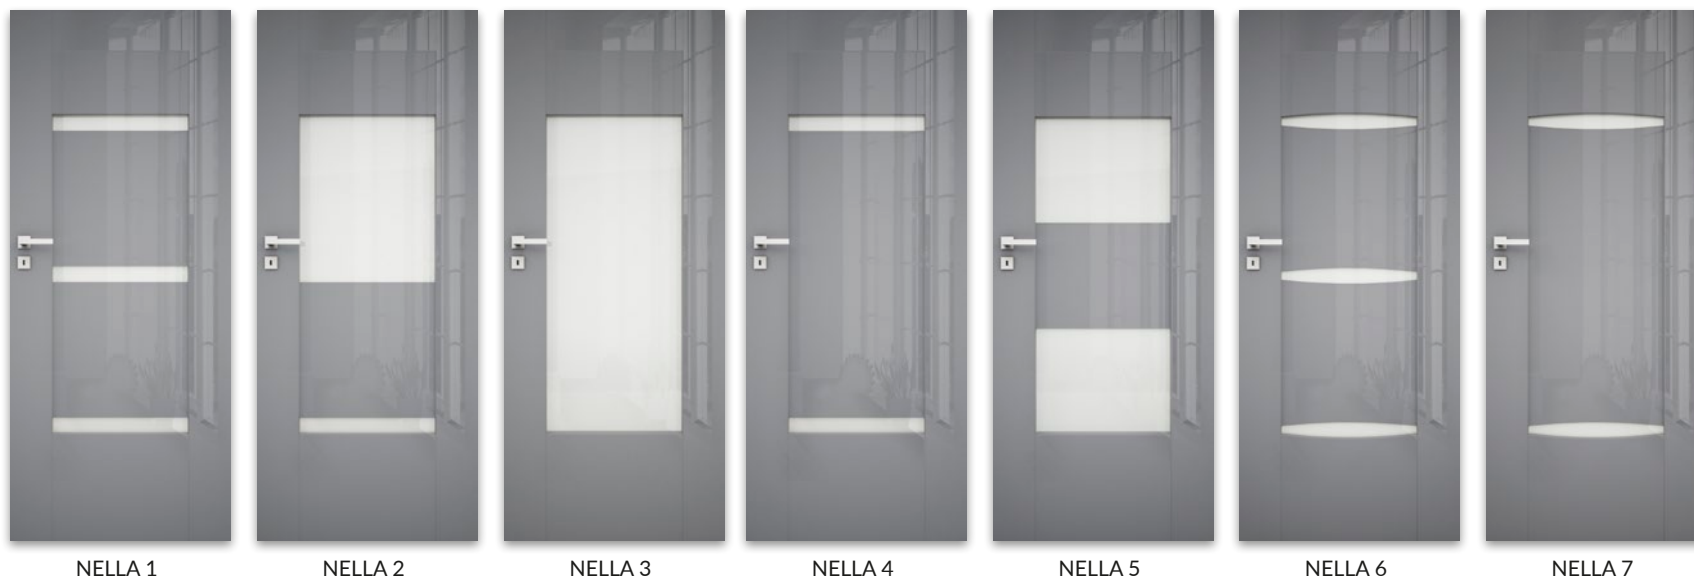

POŁYSK STANDARD

POŁYSK METALIK

XTREME MATT