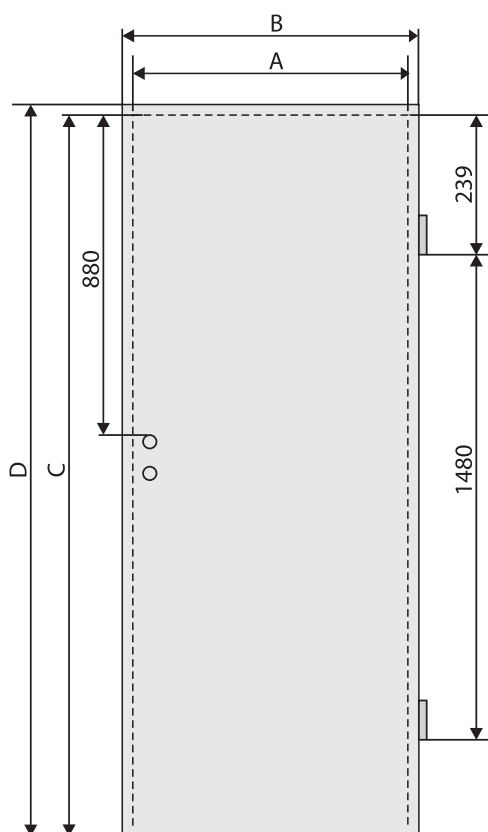

DOTYCZY KOLORÓW :

| ORZECH

| OLCHA

| WIŚNIA

WYMIARY SKRZYDEŁ PRZYLGOWYCH

- wymiary A i C są wymiarami skrzydła od strony wręgi

	60	70	80	90
A	618	718	818	918
B	644	744	844	944
C	2027	2027	2027	2027
D	2040	2040	2040	2040