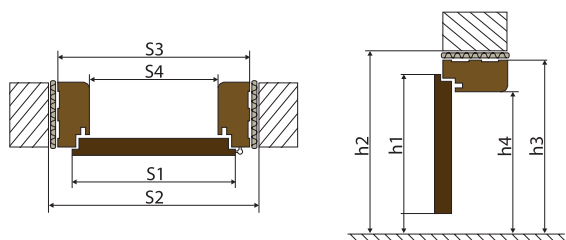

- ościeżnica od grubości muru większej niż 340 mm składa się z dwóch i więcej połączonych ze sobą elementów

OŚCIEŻNICA STAŁA				
SKRZYDŁO	60	70	80	90
S1 SZEROKOŚĆ SKRZYDŁA	644	744	844	944
S2 SZEROKOŚĆ OTWORU W MURZE	718	818	918	1018
S3 SZEROKOŚĆ ZEWNĘTRZNA OŚCIEŻNICY	688	788	888	988
S4 SZEROKOŚĆ W ŚWIETLE OŚCIEŻNICY	600	700	800	900
h1 WYSOKOŚĆ SKRZYDŁA	2040	2040	2040	2040
h2 WYSOKOŚĆ OTWORU W MURZE	2084	2084	2084	2084
h3 WYSOKOŚĆ ZEWNĘTRZNA OŚCIEŻNICY	2069	2069	2069	2069
h4 WYSOKOŚĆ W ŚWIETLE OŚCIEŻNICY	2025	2025	2025	2025

OŚCIEŻNICA REGULOWANA				
SKRZYDŁO	60	70	80	90
S1 SZEROKOŚĆ SKRZYDŁA	644	744	844	944
S2 SZEROKOŚĆ OTWORU W MURZE	674	774	874	974
S3 SZEROKOŚĆ ZEWNĘTRZNA OŚCIEŻNICY	644	744	844	944
S4 SZEROKOŚĆ W ŚWIETLE OŚCIEŻNICY	600	700	800	900
S5 SZEROKOŚĆ KRYCIA OŚCIEŻNICY	744	844	944	1044
h1 WYSOKOŚĆ SKRZYDŁA	2040	2040	2040	2040
h2 WYSOKOŚĆ OTWORU W MURZE	2062	2062	2062	2062
h3 WYSOKOŚĆ ZEWNĘTRZNA OŚCIEŻNICY	2047	2047	2047	2047
h4 WYSOKOŚĆ W ŚWIETLE OŚCIEŻNICY	2025	2025	2025	2025
h5 WYSOKOŚĆ KRYCIA OŚCIEŻNICY	2097	2097	2097	2097