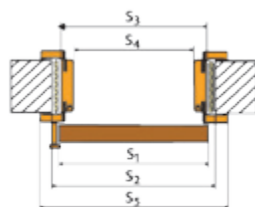

System przesuwany naścienny
z zabudową ościeża

WYMIARY SKRZYDŁA I OBUDOWY MURU DO SYSTEMU NAŚCIENNEGO (mm)

skrzydło	SYSTEM PRZESUWNY Z ZABUDOWĄ OŚCIEŻA							
	ościeznica do drzwi pojedynczych				ościeznica do drzwi podwójnych			
	60	70	80	90	120	140	160	180
s1 SZEROKOŚĆ SKRZYDŁA	618	718	818	918	618+618	718+718	818+818	918+918
s2 szerokość otworu w murze*	640	740	840	940	1258	1458	1658	1858
s3 szerokość zewnętrzna ościeznicy	610	710	810	910	1228	1428	1628	1828
s4 szerokość w świetle ościeznicy	566	666	766	866	1184	1384	1584	1784
s5 szerokość krycia ościeznicy	710	810	910	1010	1328	1528	1728	1928
h1 wysokość skrzydła	2027	2027	2027	2027	2027	2027	2027	2027
h2 wysokość otworu w murze	2054	2054	2054	2054	2054	2054	2054	2054
h3 wysokość zewnętrzna ościeznicy	2039	2039	2039	2039	2039	2039	2039	2039
h4 wysokość w świetle ościeznicy*	2017	2017	2017	2017	2017	2017	2017	2017
h5 wysokość krycia ościeznicy	2089	2089	2089	2089	2089	2089	2089	2089

Wymiary otworu w murze dla wersji bez obudowy należy przyjąć identyczne z wymiarami obudowy w świetle ościeznicy.