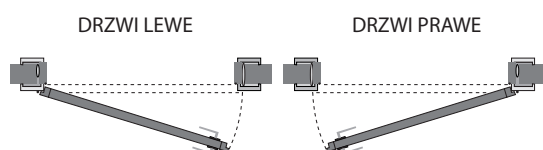

KONSTRUKCJA SKRZYDŁA

- podwójny ramiak z płyty MDF pokryty dwiema płytami HDF, oklejonymi obustronnie
- wypełnienie stabilizujące „plaster miodu”

WYKOŃCZENIE

- płyta HDF oklejona folią obustronnie
- możliwość skracania skrzydła do 60 mm
- we wszystkich skrzydłach zastosowano unikalną technologię okleinowania powierzchni bez łączenia na krawędziach przyłgi, dzięki czemu zwiększono estetykę wykończenia i trwałość
- we wszystkich skrzydłach zastosowano wykończenie soft
- drzwi wykończone są okleiną o zwiększonej odporności na zarysowania co zdecydowanie poprawia ich odporność na intensywne użytkowanie