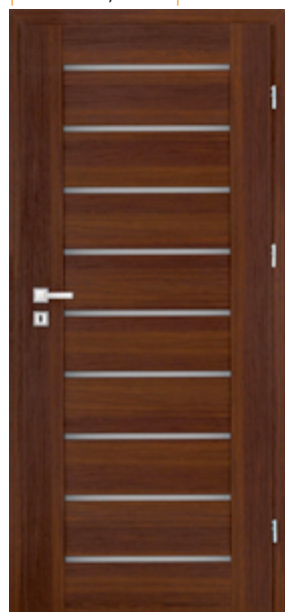

IKARIA
NETTO: 549,00 PLN | BRUTTO: 675,27 PLN