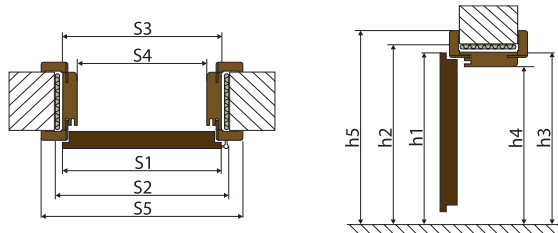

- ościeżnica od grubości muru większej niż 340 mm składa się z dwóch i więcej połączonych ze sobą elementów

OŚCIEŻNICA STAŁA				
SKRZYDŁO	60	70	80	90
S1 SZEROKOŚĆ SKRZYDŁA	644	744	844	944
S2 SZEROKOŚĆ OTWORU W MURZE	718	818	918	1018
S3 SZEROKOŚĆ ZEWNĘTRZNA OŚCIEŻNICY	688	788	888	988
S4 SZEROKOŚĆ W ŚWIETLE OŚCIEŻNICY	600	700	800	900
h1 WYSOKOŚĆ SKRZYDŁA	2040	2040	2040	2040
h2 WYSOKOŚĆ OTWORU W MURZE	2084	2084	2084	2084
h3 WYSOKOŚĆ ZEWNĘTRZNA OŚCIEŻNICY	2069	2069	2069	2069
h4 WYSOKOŚĆ W ŚWIETLE OŚCIEŻNICY	2025	2025	2025	2025

OŚCIEŻNICA REGULOWANA				
SKRZYDŁO	60	70	80	90
S1 SZEROKOŚĆ SKRZYDŁA	644	744	844	944
S2 SZEROKOŚĆ OTWORU W MURZE	674	774	874	974
S3 SZEROKOŚĆ ZEWNĘTRZNA OŚCIEŻNICY	644	744	844	944
S4 SZEROKOŚĆ W ŚWIETLE OŚCIEŻNICY	600	700	800	900
S5 SZEROKOŚĆ KRYCIA OŚCIEŻNICY	744	844	944	1044
h1 WYSOKOŚĆ SKRZYDŁA	2040	2040	2040	2040
h2 WYSOKOŚĆ OTWORU W MURZE	2062	2062	2062	2062
h3 WYSOKOŚĆ ZEWNĘTRZNA OŚCIEŻNICY	2047	2047	2047	2047
h4 WYSOKOŚĆ W ŚWIETLE OŚCIEŻNICY	2025	2025	2025	2025
h5 WYSOKOŚĆ KRYCIA OŚCIEŻNICY	2097	2097	2097	2097