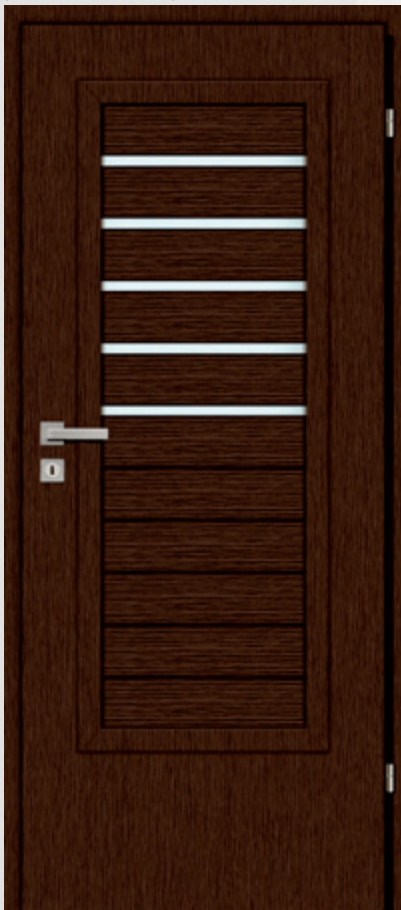

| JESION MODERN
CPL

| BIAŁY CPL

25

LIBRA

VIP KOLEKCJA

LIBRA 5

NETTO: 359,00 PLN | BRUTTO: 441,57 PLN

LIBRA 2