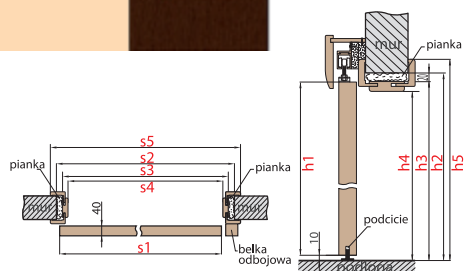

SYSTEM PRZESUWNY NAŚCIENNY

DOTYCZY KOLORÓW :

| WENGE

| ORZECH 3

| AKACJA

| AKACJA JASNA

| ORZECH LUX

| WENGE LUX

| ŻŁOTY DĄB LUX

| DĄB LUX

| BIAŁY LUX

| SONOMA LUX

| SANREMO LUX

KOLORY CPL

| ORZECH CPL

| AKACJA CPL

SYSTEM PRZESUWNY NAŚCIENNY:

pojedynczy

NETTO: **280,00 PLN** | BRUTTO: **344,40 PLN**

podwójny

NETTO: **560,00 PLN** | BRUTTO: **688,80 PLN**

ZAWIERA:

- szynę
- maskownicę w kolorze skrzydła

AKCESORIA ZA DOPŁATĄ

- Ościeżnica regulowana typu „tunel” – jej cena = cena ościeżnicy regulowanej + dopłata 15%
- Wykonanie skrzydła jako tępe
  NETTO: **80,00 PLN** | BRUTTO: **98,40 PLN**
- Odbój do szyny
  NETTO: **80,00 PLN** | BRUTTO: **98,40 PLN**
- Pochwyty (2 sztuki)
  NETTO: **18,00 PLN** | BRUTTO: **22,14 PLN**
- Zamek hakowy
  - blacha zaczepowa do montażu
  - klucz łamany lub pokrętło WC
  NETTO: **190,00 PLN** | BRUTTO: **233,70 PLN**

System przesuwany ścienny z zabudową ościeża

WYMIARY SKRZYDŁA I OBUDOWY MURU DO SYSTEMU NAŚCIENNEGO (mm)

skrzydło	SYSTEM PRZESUWNY Z ZABUDOWĄ OŚCIEŻA							
	ościeżnica do drzwi pojedynczych				ościeżnica do drzwi podwójnych			
	60	70	80	90	120	140	160	180
s1 SZEROKOŚĆ SKRZYDŁA	644	744	844	944	1288	1488	1688	1888
s2 SZEROKOŚĆ OTWORU W MURZE	686	786	886	986	1286	1486	1686	1886
s3 SZEROKOŚĆ ZEWNĘTRZNA OŚCIEŻNICY	646	746	846	946	1246	1446	1646	1846
s4 SZEROKOŚĆ W ŚWIETLE OŚCIEŻNICY	602	702	802	902	1202	1402	1602	1802
s5 SZEROKOŚĆ KRYCIA OŚCIEŻNICY	744	844	944	1044	1344	1544	1744	1944
h1 WYSOKOŚĆ SKRZYDŁA	2030	2030	2030	2030	2030	2030	2030	2030
h2 WYSOKOŚĆ OTWORU W MURZE	2060	2060	2060	2060	2060	2060	2060	2060
h3 WYSOKOŚĆ ZEWNĘTRZNA OŚCIEŻNICY	2040	2040	2040	2040	2040	2040	2040	2040
h4 WYSOKOŚĆ W ŚWIETLE OŚCIEŻNICY	2018	2018	2018	2018	2018	2018	2018	2018
h5 WYSOKOŚĆ KRYCIA OŚCIEŻNICY	2089	2089	2089	2089	2089	2089	2089	2089

Wymiary otworu w murze dla wersji bez obudowy należy przyjąć identyczne z wymiarami obudowy w świetle ościeżnicy.