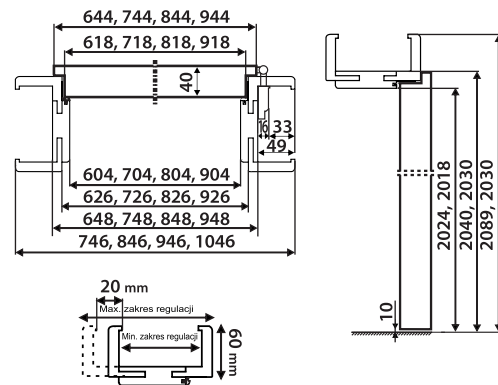

OŚCIEŻNICA REGULOWANA					
SKRZYDŁO	60	70	80	90	100
SZEROKOŚĆ SKRZYDŁA	644	744	844	944	1044
SZEROKOŚĆ OTWORU W MURZE	688	788	888	988	1088
SZEROKOŚĆ ZEWNĘTRZNA OŚCIEŻNICY	648	748	848	948	1048
SZEROKOŚĆ W ŚWIETLE OŚCIEŻNICY	604	704	804	904	1004
SZEROKOŚĆ KRYCIA OŚCIEŻNICY	746	846	946	1046	1146
WYSOKOŚĆ SKRZYDŁA	2030	2030	2030	2030	230
WYSOKOŚĆ OTWORU W MURZE	2060	2060	2060	2060	2060
WYSOKOŚĆ ZEWNĘTRZNA OŚCIEŻNICY	2040	2040	2040	2040	2040
WYSOKOŚĆ W ŚWIETLE OŚCIEŻNICY	2018	2018	2018	2018	2018
WYSOKOŚĆ KRYCIA OŚCIEŻNICY	2089	2089	2089	2089	2089