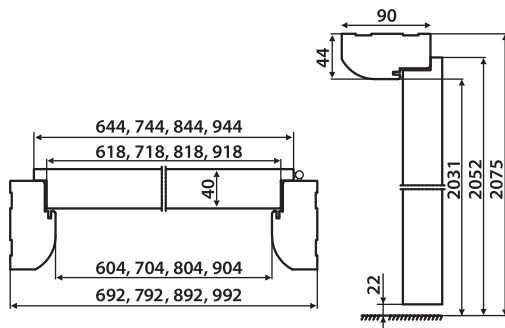

- ościeżnica od grubości muru większej niż 280 mm składa się z dwóch i więcej połączonych ze sobą elementów

OŚCIEŻNICA STAŁA					
SKRZYDŁO	60	70	80	90	100
SZEROKOŚĆ SKRZYDŁA	644	744	844	944	1044
SZEROKOŚĆ OTWORU W MURZE	722	822	922	1022	1122
SZEROKOŚĆ ZEWNĘTRZNA OŚCIEŻNICY	692	792	892	992	1092
SZEROKOŚĆ W ŚWIETLE OŚCIEŻNICY	604	704	804	904	1004
WYSOKOŚĆ SKRZYDŁA	2030	2030	2030	2030	2030
WYSOKOŚĆ OTWORU W MURZE	2090	2090	2090	2090	2090
WYSOKOŚĆ ZEWNĘTRZNA OŚCIEŻNICY	2075	2075	2075	2075	2075
WYSOKOŚĆ W ŚWIETLE OŚCIEŻNICY	2031	2031	2031	2031	2031