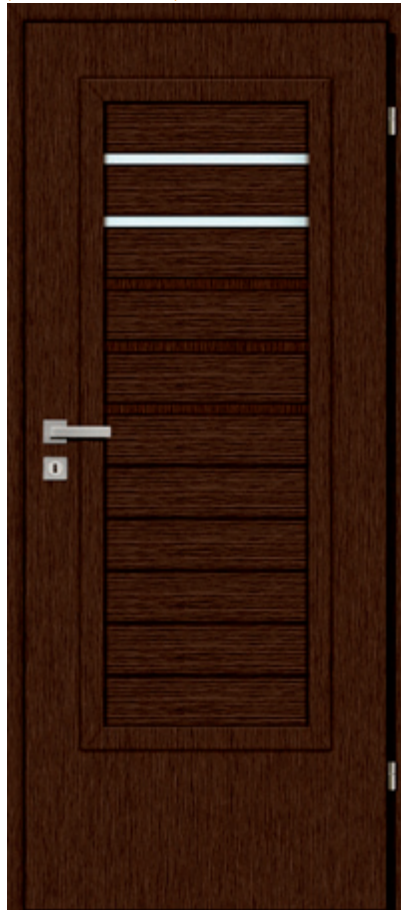

LIBRA 2

NETTO: 359,00 PLN | BRUTTO: 441,57 PLN