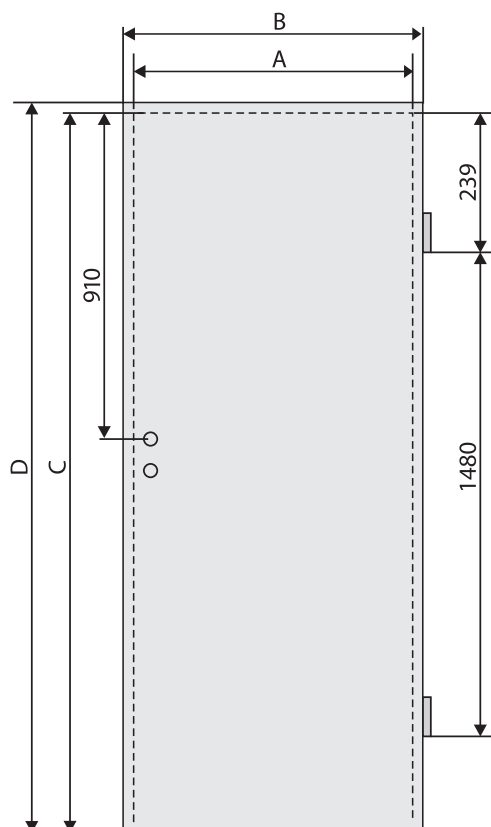

DOTYCZY KOLORÓW :

| WENGE

| ORZECH 3

| AKACJA

| AKACJA JASNA

WYMIARY SKRZYDEŁ PRZYLGOWYCH

- wymiary A i C są wymiarami skrzydła od strony wręgi

	60	70	80	90
A	618	718	818	918
B	644	744	844	944
C	2017	2017	2017	2017
D	2030	2030	2030	2030