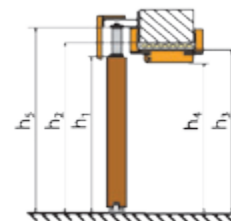

System przesuwany naścienny
z zabudową ościeża

WYMIARY SKRZYDŁA I OBUDOWY MURU DO SYSTEMU NAŚCIENNEGO (mm)

skrzydło	SYSTEM PRZESUWNY Z ZABUDOWĄ OŚCIEŻA							
	ościeznica do drzwi pojedynczych				ościeznica do drzwi podwójnych			
	60	70	80	90	120	140	160	180
s1 SZEROKOŚĆ SKRZYDŁA	618	718	818	918	618+618	718+718	818+818	918+918
s2 szerokość otworu w murze*	640	740	840	940	1258	1458	1658	1858
s3 szerokość zewnętrzna ościeznicy	610	710	810	910	1228	1428	1628	1828
s4 szerokość w świetle ościeznicy	566	666	766	866	1184	1384	1584	1784
s5 szerokość krycia ościeznicy	710	810	910	1010	1328	1528	1728	1928
h1 wysokość skrzydła	2027	2027	2027	2027	2027	2027	2027	2027
h2 wysokość otworu w murze	2054	2054	2054	2054	2054	2054	2054	2054
h3 wysokość zewnętrzna ościeznicy	2039	2039	2039	2039	2039	2039	2039	2039
h4 wysokość w świetle ościeznicy*	2017	2017	2017	2017	2017	2017	2017	2017
h5 wysokość krycia ościeznicy	2089	2089	2089	2089	2089	2089	2089	2089

Wymiary otworu w murze dla wersji bez obudowy należy przyjąć identyczne z wymiarami obudowy w świetle ościeznicy.