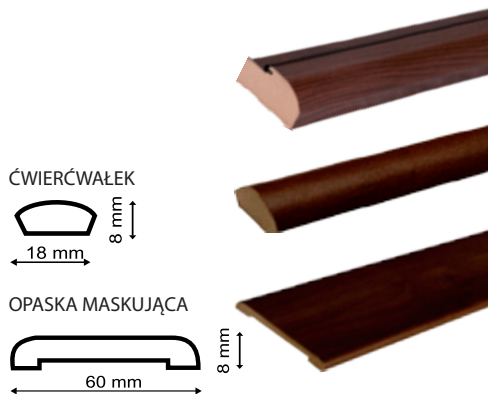

OŚCIEŻNICA REGULOWANA					
SKRZYDŁO	60	70	80	90	100
SZEROKOŚĆ SKRZYDŁA	644	744	844	944	1044
SZEROKOŚĆ OTWORU W MURZE	688	788	888	988	1088
SZEROKOŚĆ ZEWNĘTRZNA OŚCIEŻNICY	648	748	848	948	1048
SZEROKOŚĆ W ŚWIETLE OŚCIEŻNICY	604	704	804	904	1004
SZEROKOŚĆ KRYCIA OŚCIEŻNICY	746	846	946	1046	1146
WYSOKOŚĆ SKRZYDŁA	2030	2030	2030	2030	230
WYSOKOŚĆ OTWORU W MURZE	2060	2060	2060	2060	2060
WYSOKOŚĆ ZEWNĘTRZNA OŚCIEŻNICY	2040	2040	2040	2040	2040
WYSOKOŚĆ W ŚWIETLE OŚCIEŻNICY	2018	2018	2018	2018	2018
WYSOKOŚĆ KRYCIA OŚCIEŻNICY	2089	2089	2089	2089	2089