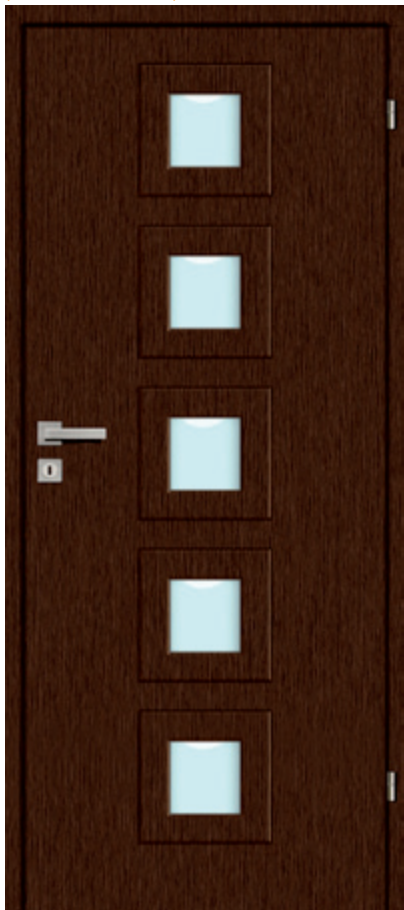

EDERA LUX

STANDARD

EDERA LUX 5
NETTO: 293,44 PLN | BRUTTO: 360,93 PLN