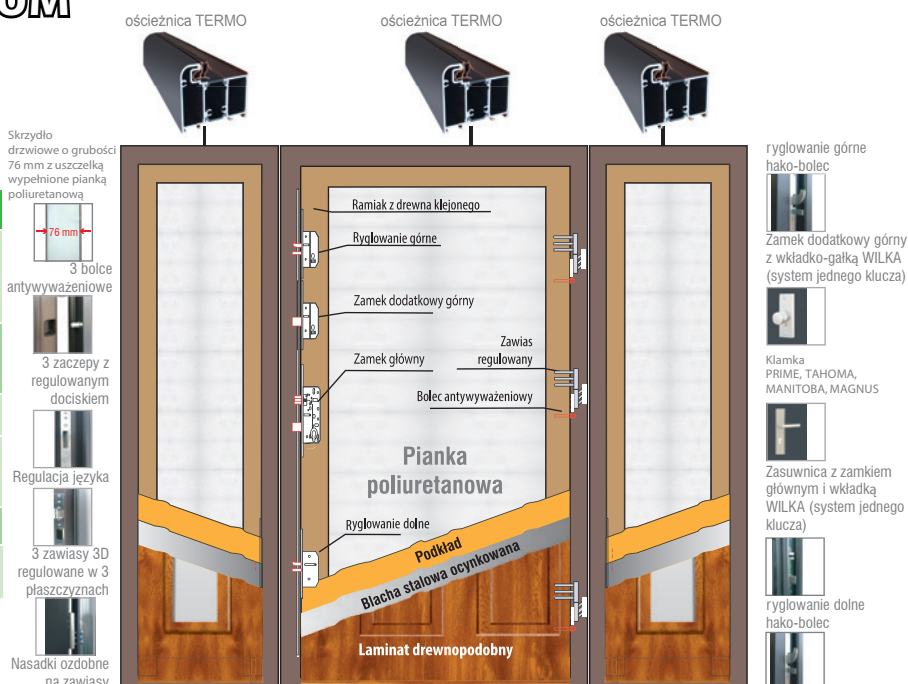

Dostawki nieotwierane OPTIMUM

Szerokość dostawki np. 40 oznacza, że skrzydło dostawki wraz z ościeżnicą ma po zewnętrznej stronie całkowitą szerokość Sc 40 cm.

DOSTĘPNE ROZMIARY DOSTAWEK		
Szerokość zestawu Sc (mm)	Szerokość skrzydła	Szerokość dostawki Sc
1761	80	40 + 40
1861	90	40 + 40
1961	100	40 + 40
1961	80	50+50
itd.		
Dopłata do drzwi 100 zgodnie z cennikiem dopłat