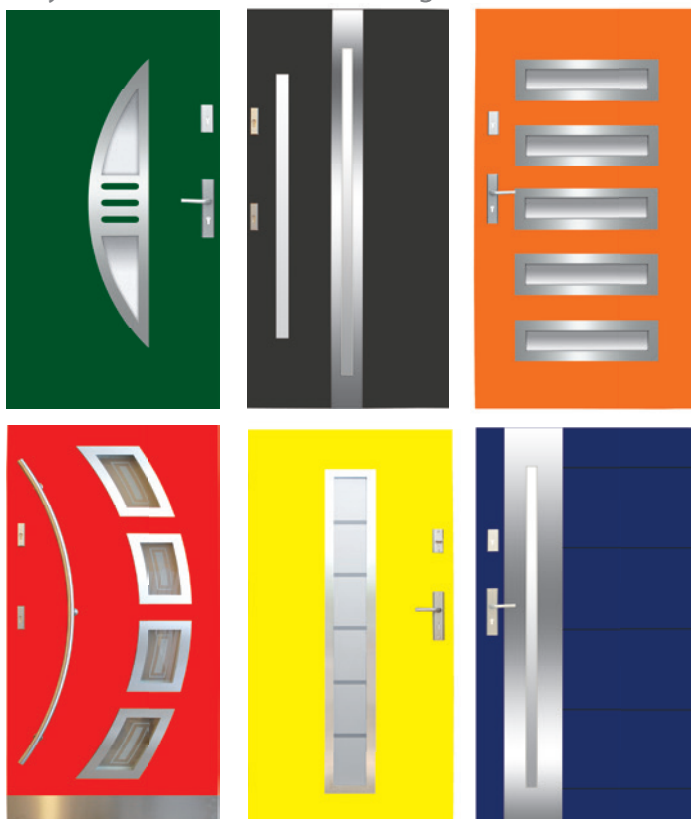

Możliwość wykonania drzwi **Cameleon** jako drzwi pełne bez przetłoczeń, z przetłoczeniami oraz z przeszkleniami (wyłącznie wzory z ramkami ze stali nierdzewnej INOX)

Cameleon NORMAL	Cameleon PREMIUM	Cameleon OPTIMUM	Cameleon TERMO PRESTIGE LUX
NORMAL 969,-* pełne bez przetłoczeń 1129,-* pełne z przetłoczeniami	PREMIUM 1209,-* pełne bez przetłoczeń 1349,-* pełne z przetłoczeniami 2069,-* z przeszkleniem (tylko stal nierdzewna)	OPTIMUM 1789,-* pełne bez przetłoczeń 1929,-* pełne z przetłoczeniami 2650,-* z przeszkleniem (tylko stal nierdzewna)	TERMO PRESTIGE LUX 2810,-* pełne bez przetłoczeń 3010,-* pełne z przetłoczeniami 3810,-* z przeszkleniem (tylko stal nierdzewna)

Drzwi posiadają standard wyposażenia serii NORMAL z tą różnicą, że drzwi **Cameleon** NORMAL posiadają 1 zamek (tylko zamek główny).

Drzwi posiadają standard wyposażenia serii PREMIUM. Drzwi z przeszkleniem występują tylko we wzorach z ramkami INOX

Drzwi posiadają standard wyposażenia serii OPTIMUM. Drzwi z przeszkleniem występują tylko we wzorach z ramkami INOX

Drzwi posiadają standard wyposażenia serii TERMO PRESTIGE LUX. Drzwi z przeszkleniem występują tylko we wzorach z ramkami INOX

W drzwiach w kolorze białym 9010 mogą występować różnice w odcieniach pomiędzy skrzydłem a ościeżnicą oraz elementami dodatkowymi.

Przykładowe możliwości skonfigurowania drzwi **Cameleon**

Podane ceny dotyczą drzwi lakierowanych (skrzydło+ościeżnica) w kolorze białym (RAL 9010) .

Każdy inny kolor z palety RAL dopłata:

- 650 zł PREMIUM/NORMAL
- 990 zł TERMO PRESTIGE LUX/OPTIMUM

DOSTĘPNE ROZMIARY DRZWI
(szerokość skrzydła)

80	80N
90	90N

100

Dopłata zgodnie z cennikiem
Niedostępne dla TERMO PRESTIGE LUX

WYDŁUŻONY TERMIN OCZEKIWANIA NA DRZWI

* Podane ceny są cenami netto za kompletne drzwi