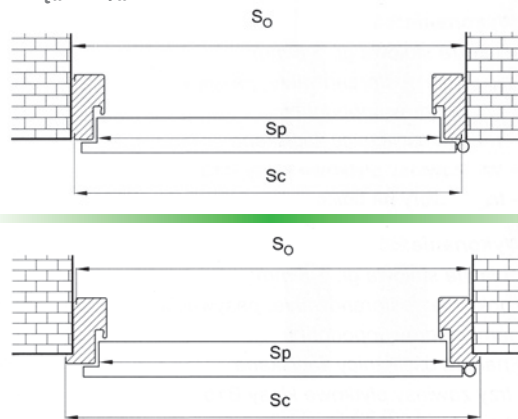

Sposób wymiarowania drzwi z ościeżnicą „9”

W przypadku skracania drzwi z ościeżnicą „9” zawsze uwzględniamy, że standardową wysokością tej ościeżnicy jest 2070 mm, który to wymiar jest punktem odniesienia.

PREMIUM / NORMAL												
Szerokość	Wysokość skrzydła w przyldze Hs [mm]	Szerokość skrzydła w przyldze Sp [mm]	Całkowita wysokość ościeżnicy Hc [mm]		Całkowita szerokość ościeżnicy Sc [mm]		Wysokość otworu w ścianie (gotowa posadzka) H^o [mm]			Szerokość otworu w ścianie S₀ [mm]		
			Ościeżnica „11” i „9”	Ościeżnica „Termo”	Ościeżnica „11”	Ościeżnica „9”	Ościeżnica „11”	Ościeżnica „9”	Ościeżnica „Termo”	Ościeżnica „11”	Ościeżnica „9”	Ościeżnica „Termo”
„80”	2015	827	2070	2077	908	925	2080	2050	2087	928	868	945
„90”	2015	927	2070	2077	1008	1025	2080	2050	2087	1028	968	1045
„100”	2015	1027	2070	2077	1108	1125	2080	2050	2087	1128	1068	1145
„110”	2015	1131	2070	2077	1213	1230	2080	2050	2087	1233	1170	1250
„120”	2015	1231	2070	2077	1313	1330	2080	2050	2087	1333	1270	1350
„130”	2015	1331	2070	2077	1413	1430	2080	2050	2087	1433	1370	1450
„140”	2015	1431	2070	2077	1513	1530	2080	2050	2087	1533	1470	1550
„150”	2015	1531	2070	2077	1613	1630	2080	2050	2087	1633	1570	1650
„160”	2015	1631	2070	2077	1713	1730	2080	2050	2087	1733	1670	1750
„80N”	2015	777	2070	2077	858	875	2080	2050	2087	878	818	895
„90N”	2015	877	2070	2077	958	975	2080	2050	2087	978	918	995
OPTIMUM												
			Ościeżnica „12”	Ościeżnica „TERMO”	Ościeżnica „12”	Ościeżnica „TERMO”	Ościeżnica „12”	Ościeżnica „TERMO”	Ościeżnica „12”	Ościeżnica „TERMO”	Ościeżnica „12”	Ościeżnica „TERMO”
„80”	2015	851	2087	2100	934	961	2097	2110	2110	954	981	981
„90”	2015	951	2087	2100	1034	1061	2097	2110	2110	1054	1081	1081
„100”	2015	1051	2087	2100	1134	1161	2097	2110	2110	1154	1181	1181
„80N”	2015	801	2087	2100	884	911	2097	2110	2110	904	931	931
„90N”	2015	901	2087	2100	984	1011	2097	2110	2110	1004	1031	1031
TERMO PRESTIGE LUX												
„80”	2014	868	-----	2100	-----	989	-----	2110	-----	-----	-----	1009
„90”	2014	968	-----	2100	-----	1089	-----	2110	-----	-----	-----	1109
„80N”	2014	818	-----	2100	-----	939	-----	2110	-----	-----	-----	959
„90N”	2014	918	-----	2100	-----	1039	-----	2110	-----	-----	-----	1059

PRODUCENT:

okna i drzwi
WIKED

84-242 Luzino
ul. Wielki Las 19
tel./fax 58 678 01 77 58 678 00 98
e-mail: wiked@wiked.pl

www.wiked.pl

pieczęćka dystrybutora