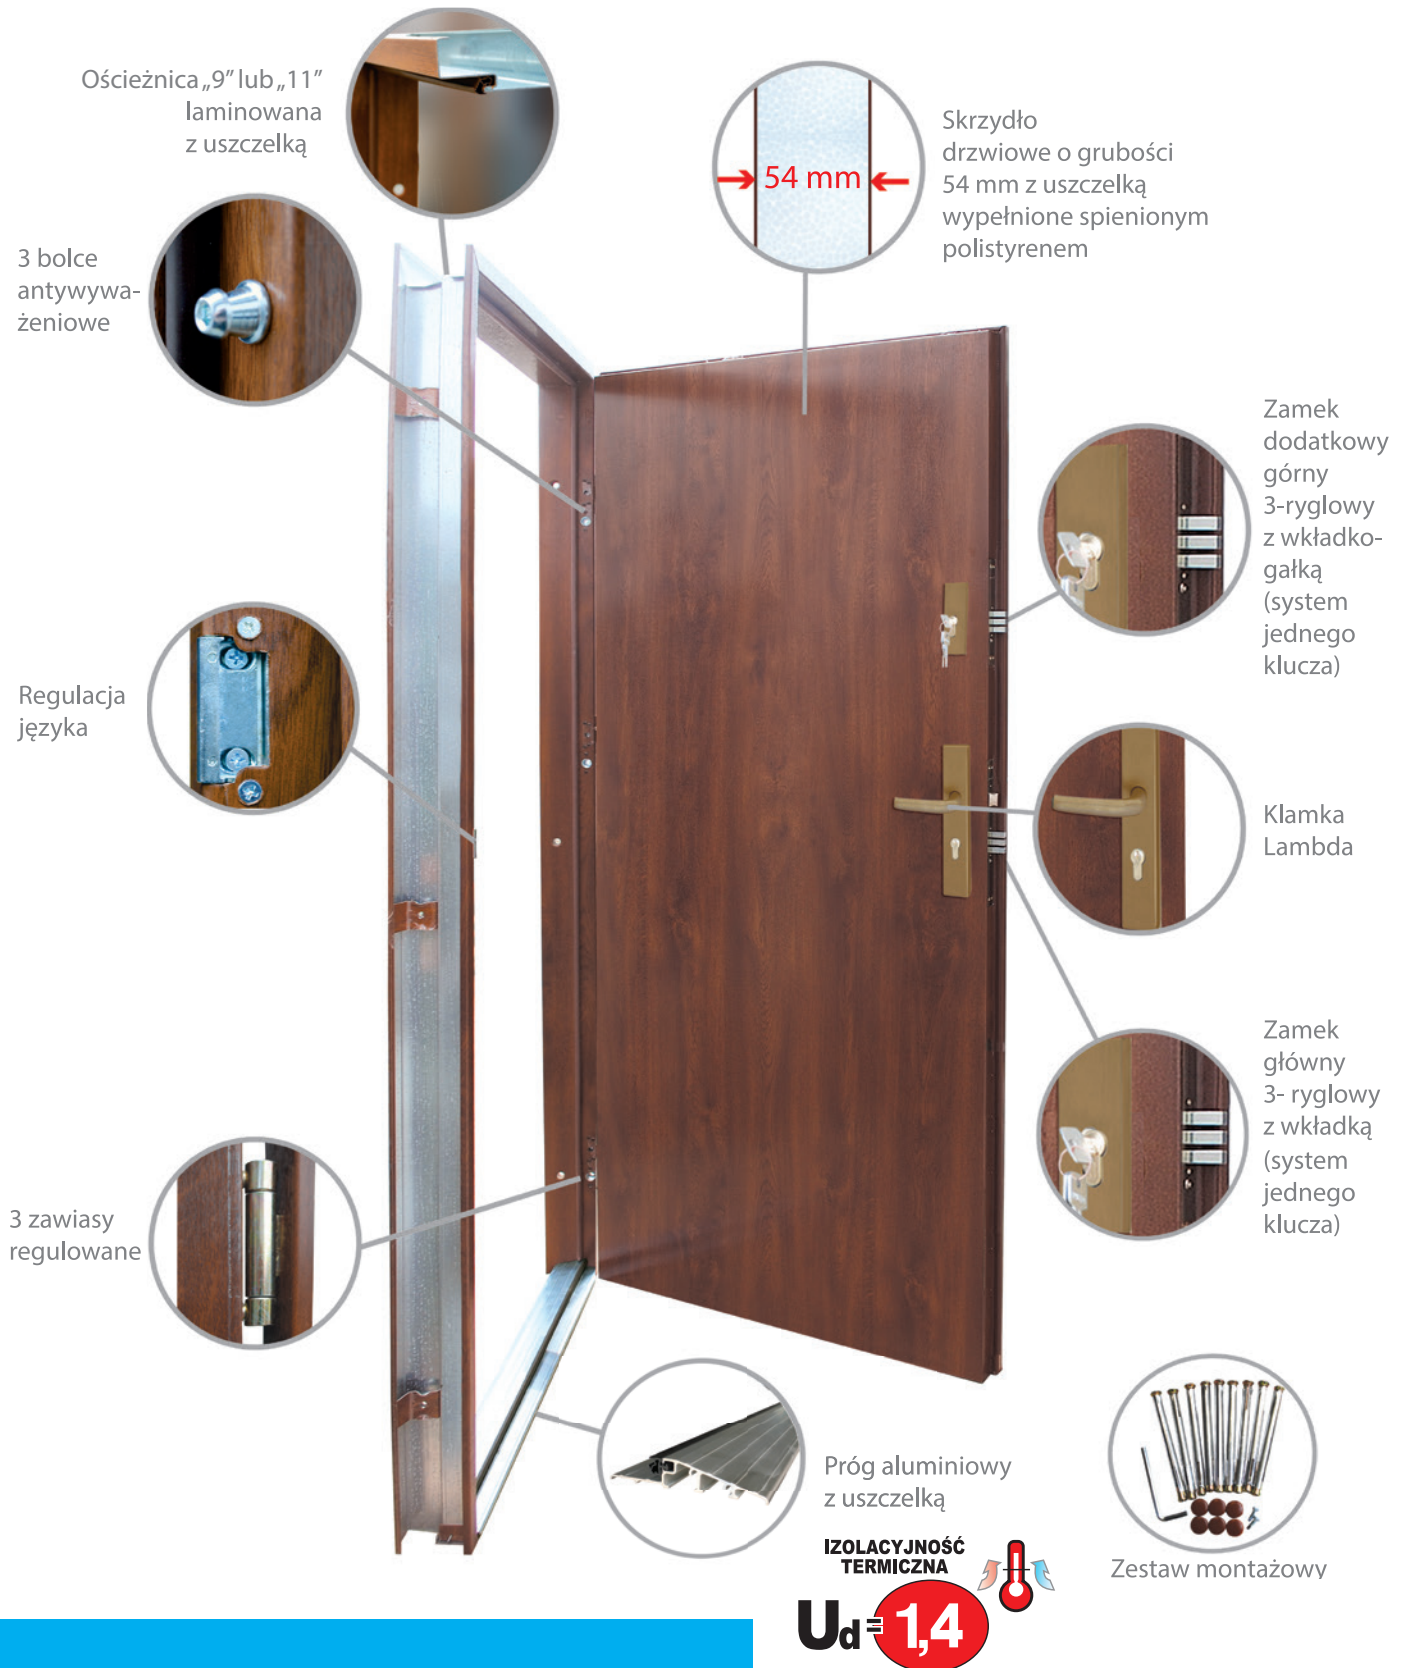

### Komplet drzwi Premium obejmuje w standardzie:

3 bolce antywyważeniowe Ościeżnica „9” lub „11” laminowana z uszczelką

Skrzydło drzwiowe o grubości 54 mm z uszczelką wypełnioną pianką poliuretanową

3 zaczepy z regulowanym dociskiem

Ryglowanie górne hak

**WILKA**  
SCHLIESSTECHNIK

Zamek dodatkowy górny z wkładko-gałką WILKA (system jednego klucza)

Klamka PRIME TAHOMA MANITOBA MAGNUS

**WILKA**  
SCHLIESSTECHNIK

Zasuwnica z zamkiem głównym i z wkładką WILKA (system jednego klucza)

## DRZWI NORMAL (drzwi wejściowe wewnątrzklatkowe)

Drzwi NORMAL występują tylko w wersji bez przeszkleń

### Komplet drzwi Normal obejmuje w standardzie: