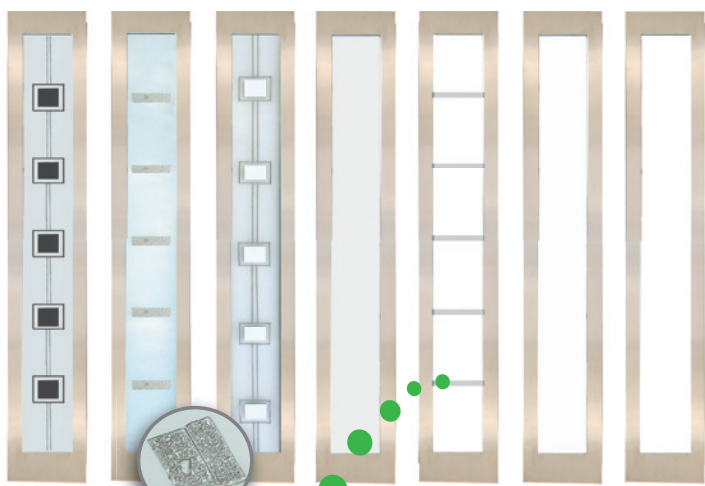

PRZESZKLENIA

Czarna kostka Kryształ Srebrna kostka Reflex Piaskowana Mleczna Standard (przeźroczysta)