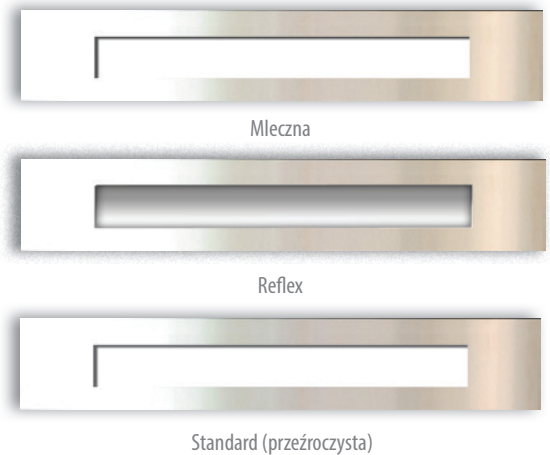

PRZESZKLENIA

	PRZESZKLENIE	35
PREMIUM	TAK	2279,-*
OPTIMUM	TAK	2829,-*
TERMO PRESTIGE LUX	TAK	4090,-*

DOSTĘPNE ROZMIARY DRZWI (szerokość skrzydła)	
90	90N
100	
Niedostępne dla TERMO PRESTIGE LUX Dopłata zgodnie z cennikiem	

DOSTAWKI I SKRZYDŁA BIERNE	
DEDYKOWANE	PEŁNA P5 X2
OPCJONALNE	P6 P7 P8 X3 X4 X5 X6