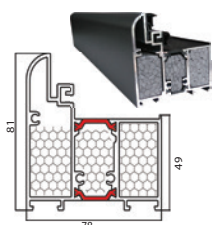

Rodzaje ościeżnic

Każda ościeżnica w standardzie posiada uszczelkę

Ościeżnica TERMO PRESTIGE