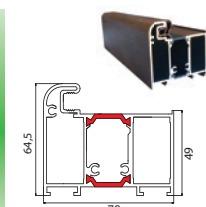

Ościeżnica „TERMO OPTIMUM”