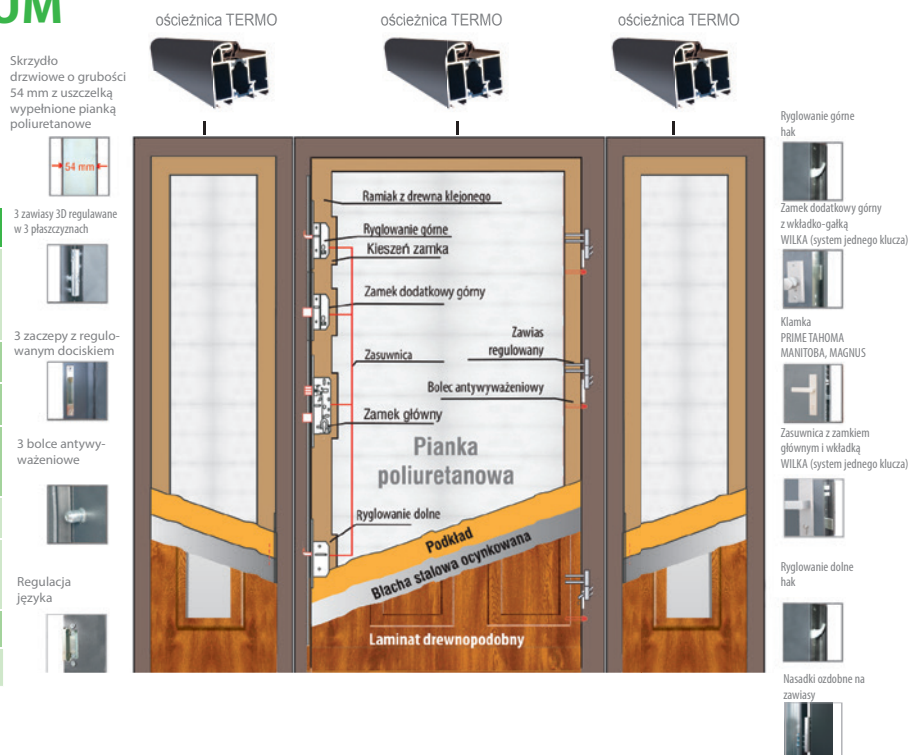

Dostawki nieotwierane PREMIUM

Szerokość dostawki np. 40 oznacza, że skrzydło dostawki wraz z ościeżnicą ma po zewnętrznej stronie całkowitą szerokość Sc 40 cm.

DOSTĘPNE ROZMIARY DOSTAWEK		
Szerokość zestawu Sc (mm)	Szerokość skrzydła	Szerokość dostawki Sc
1525	80	30 + 30
1625	90	30 + 30
1725	80	40 + 40
1825	90	30 + 30
1925	100	40 + 40
1925	80	50+50
itd.		
Dopłata do drzwi 100 zgodnie z cennikiem dopłat