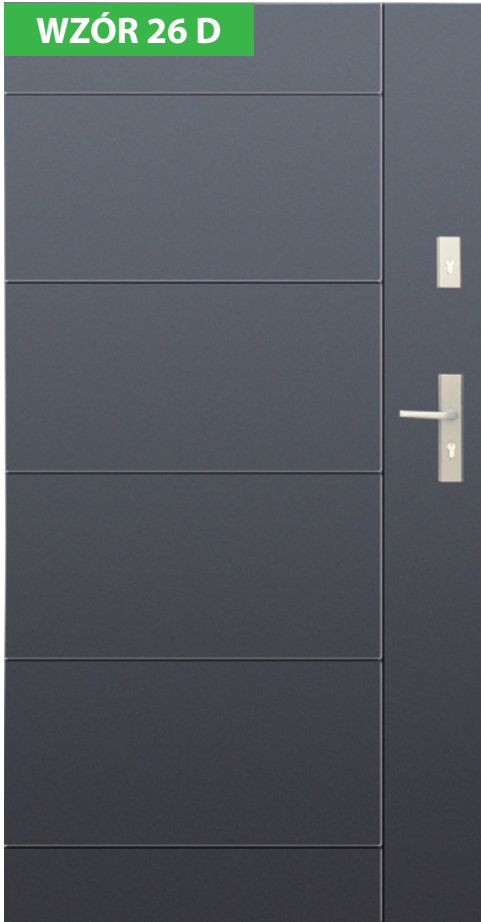

**WZÓR 26 D**

**BEZ PRZESZKLENIA**

	PRZESZKLENIE	26D
<b>NORMAL</b>	NIE	<b>1229,-*</b>
<b>PREMIUM</b>	NIE	<b>1449,-*</b>
<b>OPTIMUM</b>	NIE	<b>2009,-*</b>
<b>TERMO PRESTIGE LUX</b>	NIE	<b>3090,-*</b>

DOSTĘPNE ROZMIARY DRZWI (szerokość skrzydła)	
<b>80</b>	<b>80N</b>
<b>90</b>	<b>90N</b>
<b>100</b>	
Niedostępne dla <b>TERMO PRESTIGE LUX</b> Dopłata zgodnie z cennikiem	