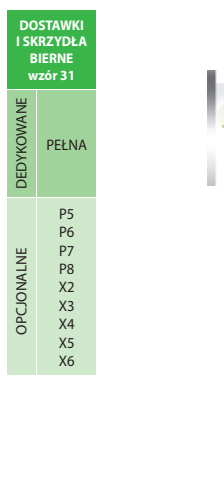

BEZ PRZESZKLENIA

DOSTĘPNE ROZMIARY DRZWI (szerokość skrzydła)	
80	80N
90	90N
100	
Niedostępne dla TERMO PRESTIGE LUX Dopłata zgodnie z cennikiem	

DOSTAWKI I SKRZYDŁA BIERNE	
DEDYKOWANE	PEŁNA X4
	P5 P6 P7 P8 X2 X3 X5 X6
OPCJONALNE	

	INOX	32	32A	32B
NORMAL	ZEW-NĄTRZ	1529,-*	1529,-*	1529,-*
	OBU-STRONNIE	1729,-*	1729,-*	1729,-*
PREMIUM	ZEW-NĄTRZ	1779,-*	1779,-*	1779,-*
	OBU-STRONNIE	1979,-*	1979,-*	1979,-*
OPTIMUM	ZEW-NĄTRZ	2329,-*	2329,-*	2329,-*
	OBU-STRONNIE	2529,-*	2529,-*	2529,-*
TERMO PRESTIGE LUX	ZEW-NĄTRZ	3590,-*	3590,-*	3590,-*
	OBU-STRONNIE	3790,-*	3790,-*	3790,-*

PRZESZKLENIA

DOSTAWKI I SKRZYDŁA BIERNE wzór 31	
DEDYKOWANE	PEŁNA
	P5 P6 P7 P8 X2 X3 X4 X5 X6
OPCJONALNE	

DOSTAWKI I SKRZYDŁA BIERNE wzór 31A	
DEDYKOWANE	PEŁNA T6 PT2
	P5 P6 P7 P8 X2 X3 X4 X5 X6
OPCJONALNE	

Ramki BLACK bez dopłaty

	PRZESZKLENIE	31	31A
PREMIUM	TAK	2279,-*	2279,-*
OPTIMUM	TAK	2829,-*	2829,-*
TERMO PRESTIGE LUX	TAK	4090,-*	4090,-*

DOSTĘPNE ROZMIARY DRZWI (szerokość skrzydła)	
80	80N
90	90N
100	
Niedostępne dla TERMO PRESTIGE LUX Dopłata zgodnie z cennikiem	

DOSTĘPNE KOLORY
(wszystkie kolory w okleinie)

* Podane ceny są cenami netto za kompletne drzwi

** Dostępny wyłącznie dla linii TERMO PRESTIGE LUX, OPTIMUM z ościeżnicą TERMO oraz PREMIUM z ościeżnicą TERMO