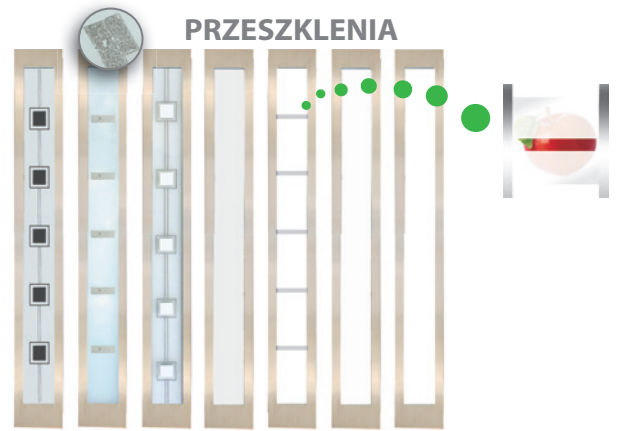

PRZESZKLENIA

Czarna kostka   Kryształ   Srebrna kostka   Reflex   Piasko-wana   Mleczna (przeźroczysta)   Standard

RAMKI

Ramki BLACK bez dopłaty
Niedostępne dla wzoru 12A i 12B

	PRZESZKLENIE	12	12A	12B
PREMIUM	TAK	2179,-*	2559,-*	2629,-*
OPTIMUM	TAK	2729,-*	3109,-*	3179,-*
TERMO PRESTIGE LUX	TAK	3890,-*	4270,-*	4340,-*

DOSTĘPNE ROZMIARY DRZWI (szerokość skrzydła)

80   80N
90   90N

100
Niedostępne dla **TERMO PRESTIGE LUX**
Dopłata zgodnie z cennikiem

DOSTAWKI I SKRZYDŁA BIERNE

DEDYKOWANE	PEŁNA P5 X2
OPCJONALNE	P8