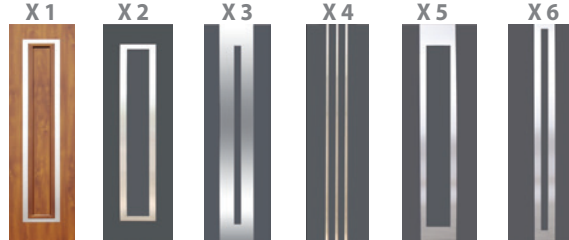

Dostawki z APLIKACJĄ INOX BEZ PRZESZKLENIA

	X 1	X 2	X 3	X 4	X 5	X 6	
PREMIUM	-----	+1820	+1820	+1820	+1820	+1820	PREMIUM
dost. szerokości	30,50,60	40,50,60	40,50,60	40,50,60	40,50,60	40,50,60	dost. szerokości
OPTIMUM	-----	+2020	+2020	+2020	+2020	+2020	OPTIMUM
dost. szerokości	50,60	50,60	50,60	40,50,60	50,60	40,50,60	dost. szerokości
TERMO PRESTIGE LUX	-----	+2220	+2220	+2220	+2220	+2220	TERMO PRESTIGE LUX
dost. szerokości	30,60	30,60	30,60	40,30,60	50,60	40,50,60	dost. szerokości
PREMIUM	+2070	+1970	+1970	+1970	+1970	+1970	PREMIUM
dost. szerokości	40,50,60	40,50,60	40,50,60	40,50,60	40,50,60	30,40,50,60	dost. szerokości
OPTIMUM	+2270	+2170	+2170	+2170	+2170	+2170	OPTIMUM
dost. szerokości	50,60	50,60	50,60	40,50,60	50,60	40,50,60,60	dost. szerokości
TERMO PRESTIGE LUX	+2470	+2370	+2370	+2370	+2370	+2370	TERMO PRESTIGE LUX
dost. szerokości	50,60	50,60	50,60	40,50,60	50,60	40,50,60	dost. szerokości

Ceny zawierają 1 sztukę dostawki.

Dostępne rodzaje przeszkleń w dostawkach:

PT1 / PT2 / PT3 / PT 4 - Standard (przeźroczyste), Reflex płaski, Piaskowana w całości, Piaskowana wg wzoru, Mleczna

P1 / P3 - Reflex płaski, Reflex wypukły, Mleczna P2 - Standard (przeźroczyste),

Reflex płaski, Mleczna, Piaskowana w całości

P4/ P5/ P6/ P7/P8 - Standard (przeźroczyste), Piaskowana wg wzoru, Refleks płaski, Mleczna, Piaskowana w całości

PT1 / PT2 / P4/ P5 - Kryształ, Srebrna kostka, Czarna kostka