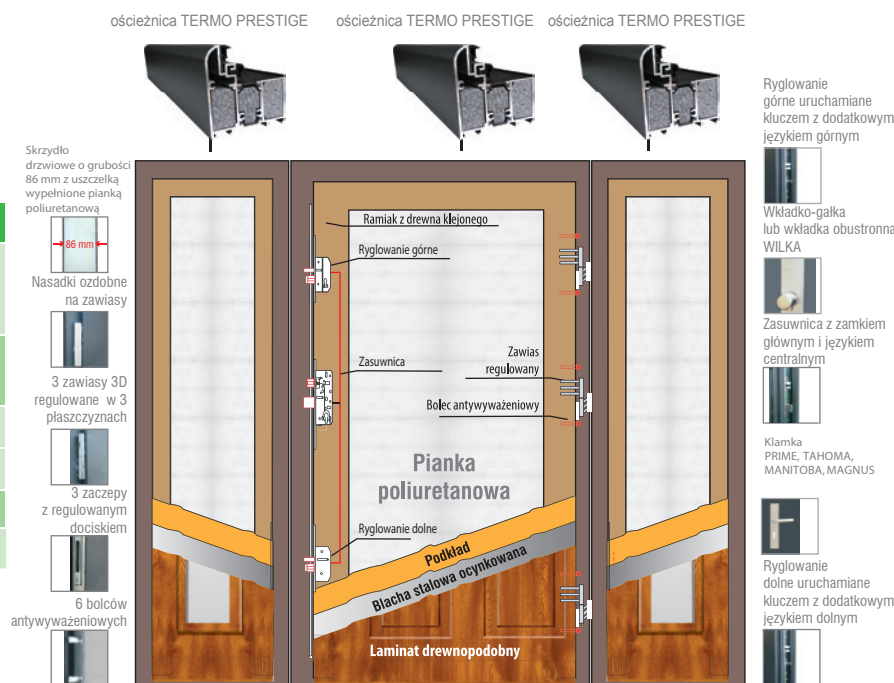

Drzwi z dostawkami nieotwieranymi

Dostawki nieotwierane

TERMO PRESTIGE LUX

Szerokość dostawki np. 40 oznacza, że skrzydło dostawki wraz z ościeżnicą ma po zewnętrznej stronie całkowitą szerokość Sc 40 cm.

DOSTĘPNE ROZMIARY DOSTAWEK		
Szerokość zestawu Sc (mm)	Szerokość skrzydła	Szerokość dostawki Sc
1789	80	+ 40 + 40
1889	90	+ 40 + 40
1989	80	+ 50+50
itd.		
Dopłata do drzwi 100 zgodnie z cennikiem dopłat		

Dostępność poniższych szerokości tylko dla linii **PREMIUM**. Dla linii **OPTIMUM** i **TERMO PRESTIGE LUX** dostępne szerokości po konsultacji z działem sprzedaży.

	Dostawka PEŁNA	Dostawka z PRZETŁOCZENIAMI PRZESZKLONIENIEM				Dostawki PRZESZKLONE							
		PT 1	PT 2	PT 3	PT 4	P 1	P 2	P 3	P 4	P 5	P 6	P 7	P 8
PREMIUM	+1420	+2070	+2070	+2070	+2070	+2020	+1820	+2020	+2220	+2070	+2070	+2070	+2070
dost. szerokości	30,40,50,60	40,50,60	40,50,60	40,50,60	40,50,60	40,50,60	40,50,60	40,50,60	40,50,60	40,50,60	30,40,50,60	40,50,60	40,50,60
OPTIMUM	+1620	+2270	+2170	+2150	+2170	+2220	+2020	+2220	+2420	+2170	+2170	+2170	+2170
dost. szerokości	30,40,50,60	50,60	50,60	50,60	50,60	50,60	50,60	50,60	50,60	40,50,60	50,60	50,60	50,60
TERMO PRESTIGE LUX	+1820	+2470	+2470	+2470	+2470	+2420	+2220	+2420	+2620	+2370	+2370	+2370	+2370
dost. szerokości	30,40,50,60	50,60	50,60	50,60	50,60	50,60	50,60	50,60	50,60	40,50,60	50,60	50,60	50,60