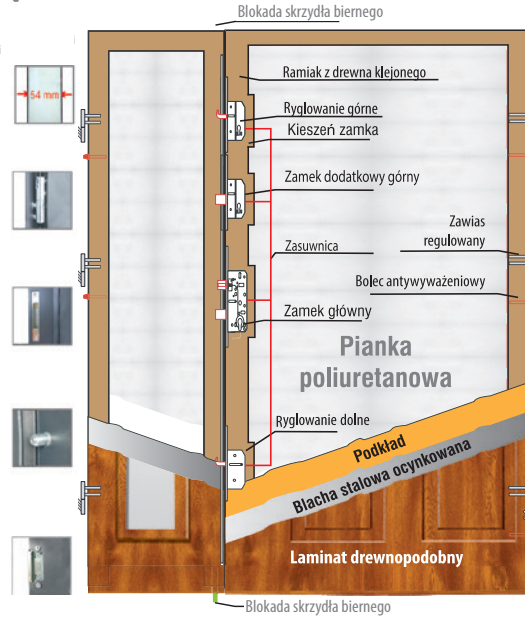

DOSTĘPNE KOLORY (wszystkie kolory w okleinie)

Skrzydło drzwiowe o grubości 54 mm z uszczelką wypełnioną pianką poliuretanową

3 zawiasy 3D regulowane w 3 płaszczyznach

3 zaczepy z regulowanym dociskiem

6 bolców antywyważeniowych

Regulacja języka