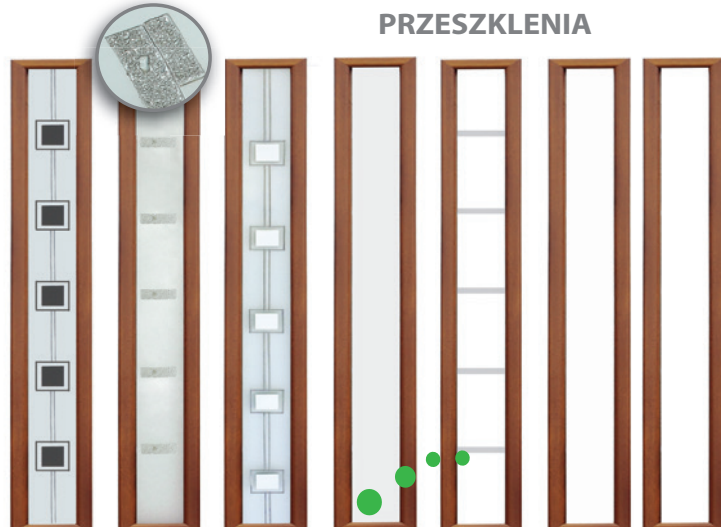

PRZESZKLENIA

Czarna kostka Kryształ Srebrna kostka Reflex Piaskowana Mleczna Standard (przeźroczysta)