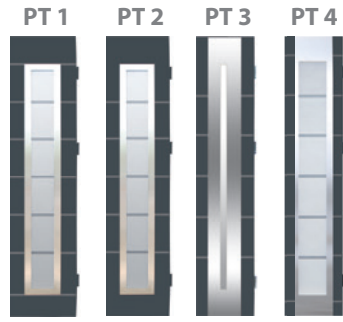

Drzwi stalowe dwuskrzydłowe PREMIUM

+ 1080 zł

Skrzydło bierne z PRZETŁOCZENIEM i PRZESZKLENIEM

+ 1880 zł + 1880 zł + 1880 zł + 1880 zł