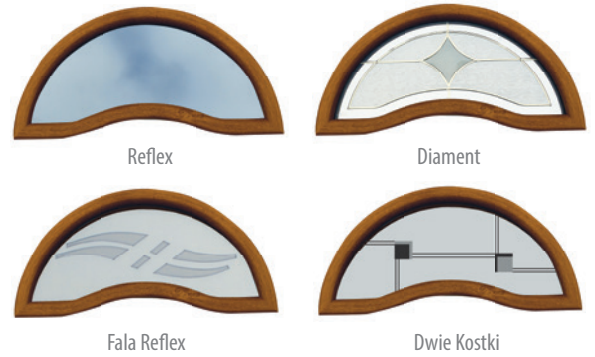

### DOSTĘPNE KOLORY (wszystkie kolory w okleinie)

**WZÓR 4**

**PRZESZKLENIA - CYTRYNKA**

	PRZESZKLENIE	4
<b>NORMAL</b>	NIE	1229,-*
<b>PREMIUM</b>	NIE	1449,-*
	TAK	1739,-*
<b>OPTIMUM</b>	NIE	2009,-*
	TAK	2289,-*