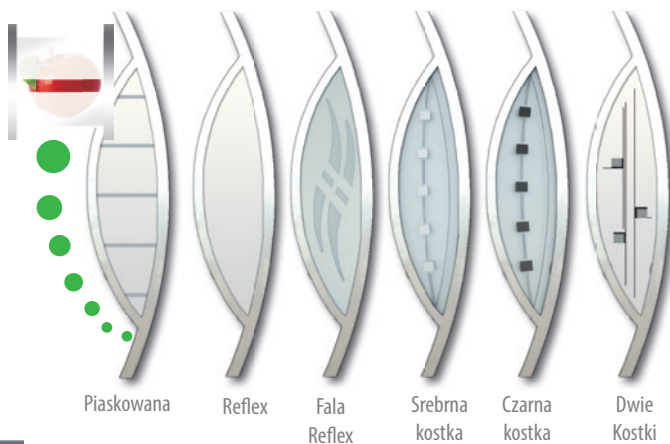

PRZESZKLENIA

DOSTAWKI I SKRZYDŁA BIERNE wzór 31	
DEDYKOWANE	PEŁNA
	P5 P6 P7 P8 X2 X3 X4 X5 X6
OPCJONALNE	

DOSTAWKI I SKRZYDŁA BIERNE wzór 31A	
DEDYKOWANE	PEŁNA T6 PT2
	P5 P6 P7 P8 X2 X3 X4 X5 X6
OPCJONALNE	

Ramki BLACK bez dopłaty

	PRZESZKLENIE	31	31A
PREMIUM	TAK	2279,-*	2279,-*
OPTIMUM	TAK	2829,-*	2829,-*
TERMO PRESTIGE LUX	TAK	4090,-*	4090,-*

DOSTĘPNE ROZMIARY DRZWI (szerokość skrzydła)	
80	80N
90	90N
100	
Niedostępne dla TERMO PRESTIGE LUX Dopłata zgodnie z cennikiem