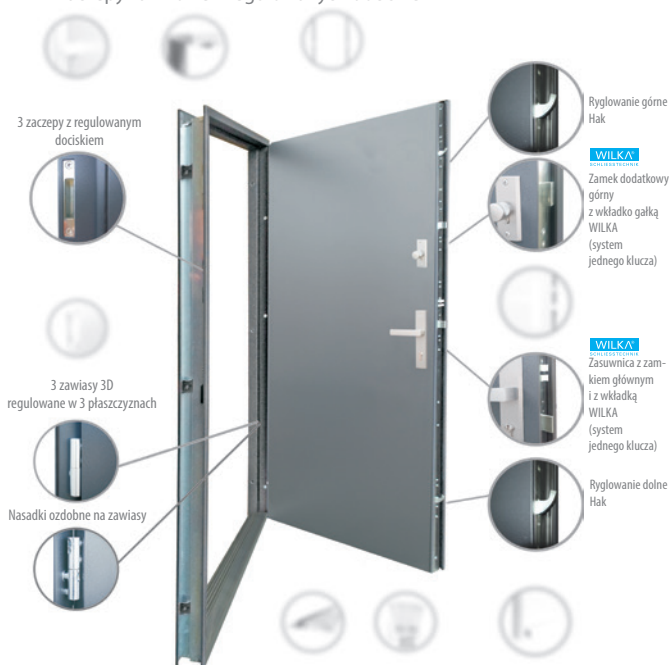

## WiKeys Otwórz się na inteligentny dom

Zarządzaj zdalnie drzwiami, roletami, bramą garażową lub wjazdową, alarmem, itp.

## INTELIĞENTNA WKŁADKA OPEN LIFE

## Nowy standard wyposażenia drzwi PREMIUM

Główne zmiany obejmują w standardowym wyposażeniu:

- zasuwnicę hakową z zamkiem głównym oraz górnym zamkiem dodatkowym
- zawiasy 3D z regulacją w 3 płaszczyznach również w ościeżnicach stalowych „11” i „9”
- zaczepy zamkowe z regulowanych dociskiem