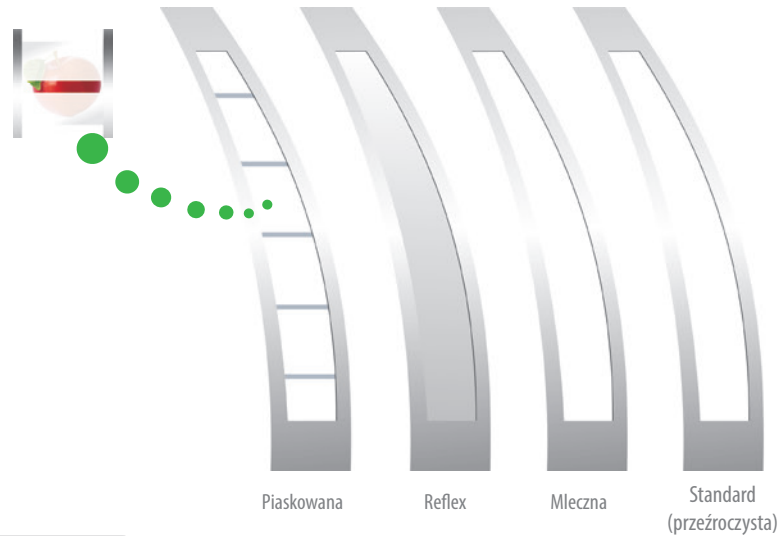

PRZESZKLENIA - SZABLA

Ramki BLACK bez dopłaty

	PRZESZKLENIE	36
PREMIUM	TAK	2179,-*
OPTIMUM	TAK	2729,-*
TERMO PRESTIGE LUX	TAK	3890,-*

DOSTĘPNE ROZMIARY DRZWI (szerokość skrzydła)	
80	90N
90	100
Niedostępne dla TERMO PRESTIGE LUX Dopłata zgodnie z cennikiem	

DOSTAWKI I SKRZYDŁA BIERNE	
DEDYKOWANE	PEŁNA P8 X5
OPCJONALNE	P5 X2 X4