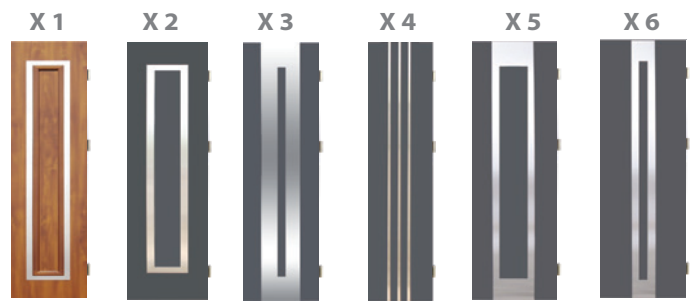

Skrzydło bierne z APLIKACJĄ INOX BEZ PRZESZKLENIA

+ ---- + 1480 zł + 1480 zł + 1480 zł + 1480 zł + 1480 zł
+ 1680 zł + 1680 zł + 1680 zł + 1680 zł + 1680 zł + 1680 zł

CENY DRZWI			CENY DOPLAT DO DRZWI DWUSKRZYDŁOWYCH		
Wzór	Cena drzwi bez przeszklenia (zł)	Cena drzwi z przeszkleniem (zł)	Skrzydło bierne pełne bez przetłoczeń (zł)	Skrzydło bierne z przetłoczeniami (zł)	Skrzydło bierne przeszkłone (zł)
Wzór 1	1449	---	+1080		
Wzór 2	1449	1739	+1080		
Wzór 3	1449	1739	+1080		
Wzór 4	1449	1739	+1080		
Wzór 5	1449	1739	+1080		
Wzór 6	1449	1979	+1080		
Wzór 7	1449	2079	+1080		
Wzór 8	1449	2079	+1080		
Wzór 9	1449	2179	+1080		
Wzór 10	1449	2079	+1080		
Wzór 11	1449	2179	+1080		
Wzór 12	1749	1949	+1080		
Wzór 13	1449	---	+1080		
Wzór 14	1449	---	+1080		
Wzór 15	1449	2179	+1080		
Wzór 16	1449	2179	+1080		
Wzór 17	1449	2179	+1080		
Wzór 18	1449	2179	+1080		
Wzór 19	1849	2049	2279	+1080	
Wzór 20	1849	2049	2279	+1080	
Wzór 21	1849	2049	2279	+1080	
Wzór 22	1749	1949	2179	+1080	
Wzór 23	1849	2049	2279	+1080	
Wzór 24	1749	1949	2179	+1080	
Wzór 25	1749	1949	2179	+1080	
Wzór 26	1749	1949	2179	+1080	
Wzór 26 C	1449	---	+1080		
Wzór 26 D	1449	---	+1080		
Wzór 27	1449	---	+1080		
Wzór 28	1449	---	+1080		
Wzór 29	---	2049	2279	+1080	
Wzór 30	1749	1949	2179	+1080	
Wzór 31	1749	1949	2279	+1080	
Wzór 32	1749	1949	---	+1080	
Wzór 33	1449	1739	+1080		
Wzór 34	1449	1979	+1080		
Wzór 35	1849	2049	2279	+1080	
Wzór 36	1749	1949	2179	+1080	
Wzór 37	1749	1949	2179	+1080	
Wzór 38	1749	1949	2179	+1080	
Wzór 39	1849	2049	2279	+1080	
Wzór 40	1749	1949	---	+1080	
Wzór 41	1749	1949	---	+1080	
Wzór 42	1449	2079	+1080		
CAMELEON PREMIUM	pełne bez przetłoczeń 1209 pełne z przetłoczeniami 1369	2099	+1080		

+ w zależności od powyższego wzoru

+ w zależności od powyższego wzoru

Do ceny wybranego wzoru drzwi jednoskrzydłowych z serii PREMIUM należy doliczyć kwotę zgodnie z poniższą tabelą.

Dostępne rodzaje przeszkleń w skrzydle biernym:

- PT1 / PT2 / PT3 / PT4 - Standard (przeźroczyste), Reflex płaski, Piaskowana w całości, Piaskowana wg wzoru, Mleczna
- P1 / P3 - Reflex płaski, Reflex wypukły, Mleczna
- P2 - Standard (przeźroczyste), Reflex płaski, Mleczna, Piaskowana w całości
- P4/ P5/ P6/ P7/P8 - Standard (przeźroczyste), Piaskowana wg wzoru, Refleks płaski, Mleczna, Piaskowana w całości
- PT1 / PT2 / P4/ P5 - Kryształ, Srebrna kostka, Czarna kostka

DOSTĘPNE ROZMIARY DRZWI DWUSKRZYDŁOWYCH

Szerokość zestawu	Szerokość skrzydła	Szerokość skrzydła biernego
110	80	30
120	80	40
130	80 90 100	50 40 30
140	80 90 100	60 50 40
150	90 100	60 50
160	100	60

Doплата zgodnie z cennikiem

Istnieje możliwość wykonania w skrzydle biernym innych przeszkleń niż sugerowane (wyłącznie po konsultacji z działem sprzedaży).

INOX od zewnątrz

INOX obustronnie