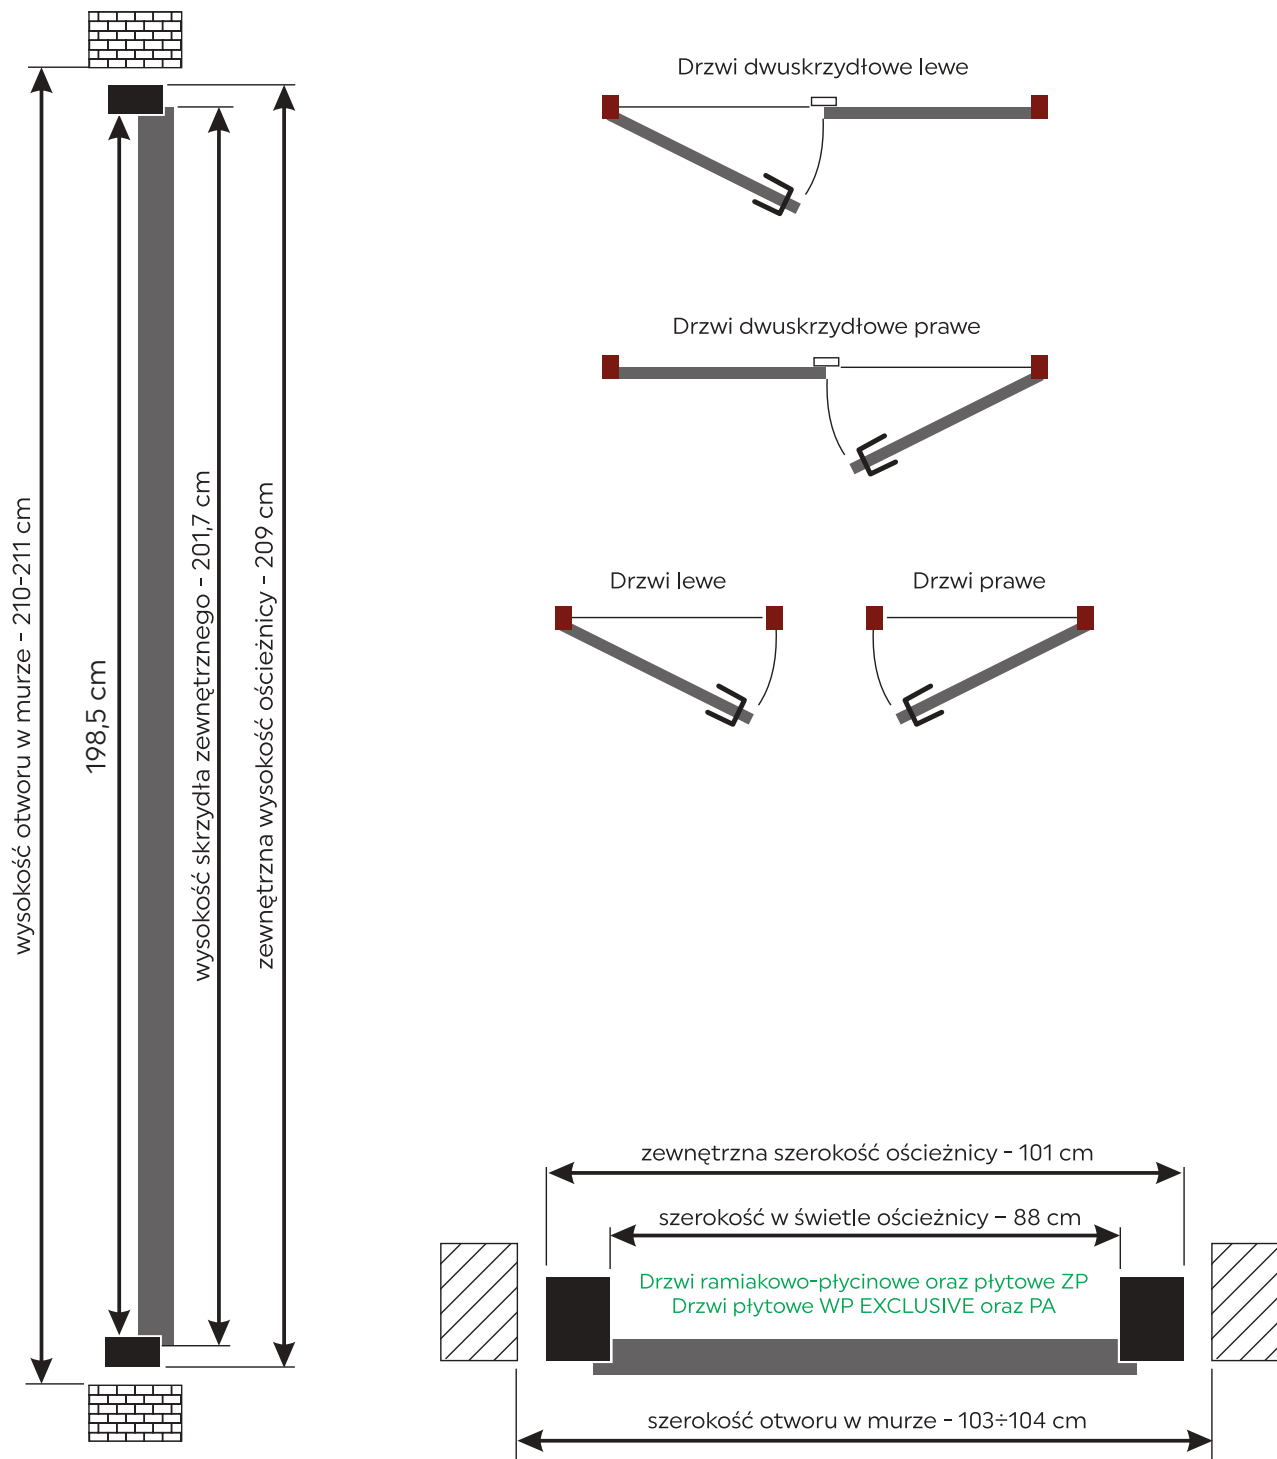

Drzwi niestandardowe
NS8

Wysokość standardowa drzwi z profilem aluminiowym - 207 cm