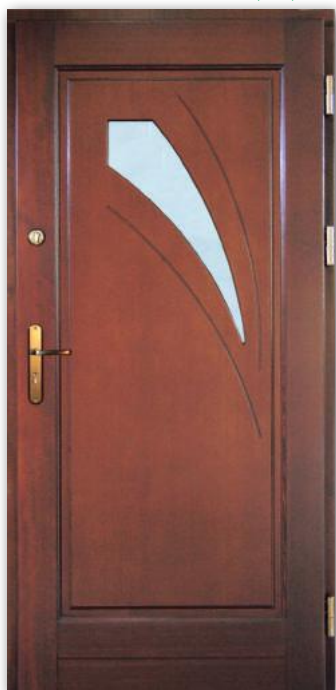

SOSNA	D72 2860,-	D78 3410,-
DĄB	D72 3100,-	D78 4410,-

nr **24**

80, 90, 100

dopłata za szybę piaskowaną + 70 zł

SOSNA	D72 2550,-	D78 3090,-
DĄB	D72 2800,-	D78 4000,-

nr **25**

80, 90, 100