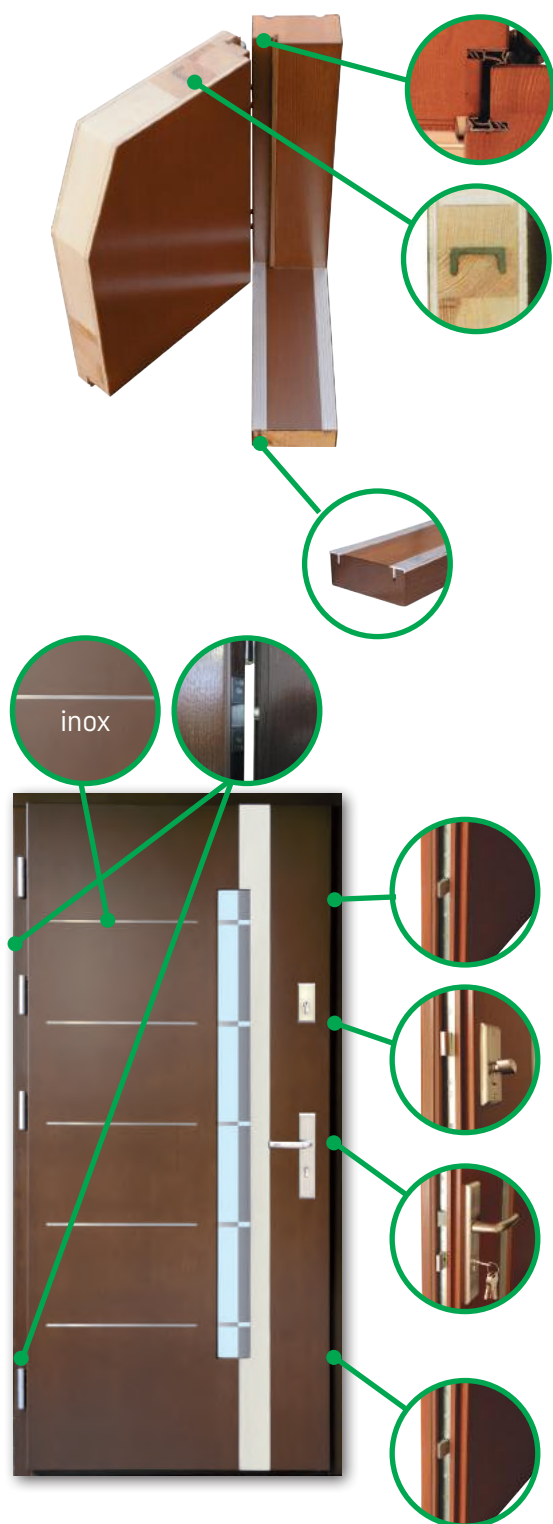

OPIS TECHNICZNY

Materiał:

sosna, dąb

Konstrukcja:

- grubość skrzydła 82 mm
- drzwi w systemie przylgowym
- uszczelnianie w skrzydle oraz futrynie
- konstrukcja wewnętrzna skrzydła stanowi kratownica drewniana wypełniona pianką polistyrenową o grubości 64 mm
- ramiak skrzydła wzmocniony stalowym profilem „C” 40 mm x 20 mm
- poszycie zewnętrzne skrzydła stanowią wodoodporne sklejki sosna lub dąb

Wykończenie:

- system czteropowłokowy
- impregnacja w osobnym procesie
- trzykrotnie malowanie metodą hydrodynamiczną farbami wodorozcieńczalnymi transparentnymi wg palety kolorów WIATRAK lub kryjącymi RAL za dopłatą

Ościeżnica:

- drewno klejone warstwowo o wymiarach 120mm x 65mm
- próg drewniany okuty listwami aluminiowymi

Sposób otwierania:

- otwieranie na zewnątrz lub do wewnątrz (z listwą okapową nad progiem)

Wyposażenie standardowe:

- zamek listwowy GU klasa C o rozstawie 72 mm
- zaczep w futrynie zamka głównego regulowany mimośrodem
- cztery wysokiej jakości zawiasy umożliwiające płynną regulację w trzech płaszczyznach
- zestaw szybowy P4(442/22/4/22/6) o ograniczonej widoczności refleksyjnej pakiety płaskie, piaskowe w zależności od modelu drzwi

Wyposażenie za dopłatą:

klamki, rozetki, wkładki 50/55

Norma:

PN-EN 14351-1+A1

Przenikalność cieplna:

UD=0,92 W/M²K,

Drzwi posiadają
certyfikat