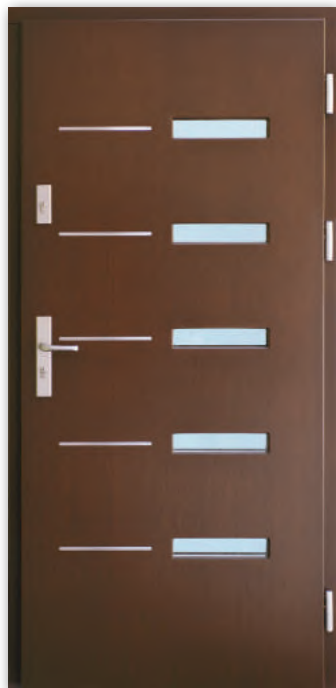

ZP 1 INOX 80, 90, 100

SOSNA	2870,-
DĄB w obłogu	3190,-