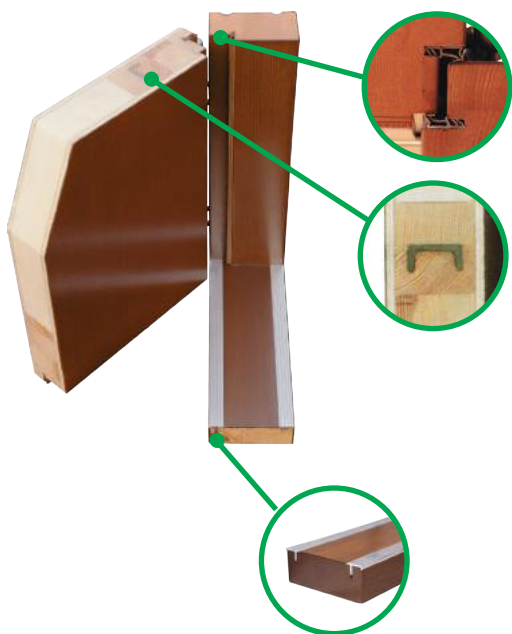

TRWAŁOŚĆ W KAŻDYM DETALU

Drzwi płytowe wykończone stalą nierdzewną
ZP18 INOX

OPIS TECHNICZNY

Materiał:

sosna, dąb w obłogu

Konstrukcja:

- grubość skrzydła 78 mm
- drzwi w systemie przylgowym
- uszczelnianie w skrzydle oraz ościeżnicy
- konstrukcja wewnętrzna skrzydła stanowi kratownica drewniana wypełniona pianką polistyrenową o grubości 60 mm
- ramiak skrzydła wzmocniony stalowym profilem „C” 40 mm x 20 mm
- poszycie zewnętrzne skrzydła stanowią wodoodporne sklejki sosna lub dąb