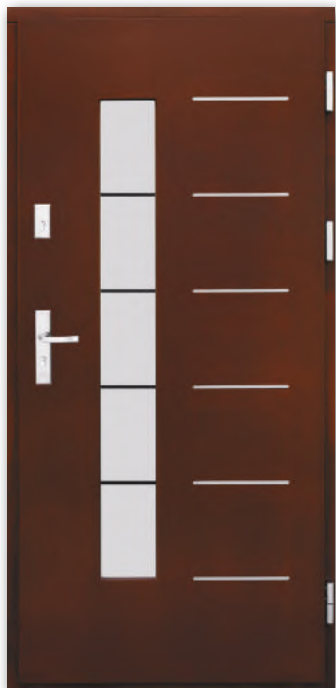

ZP **11** INOX 80, 90, 100

SOSNA	2890,-
DĄB w obłogu	3210,-