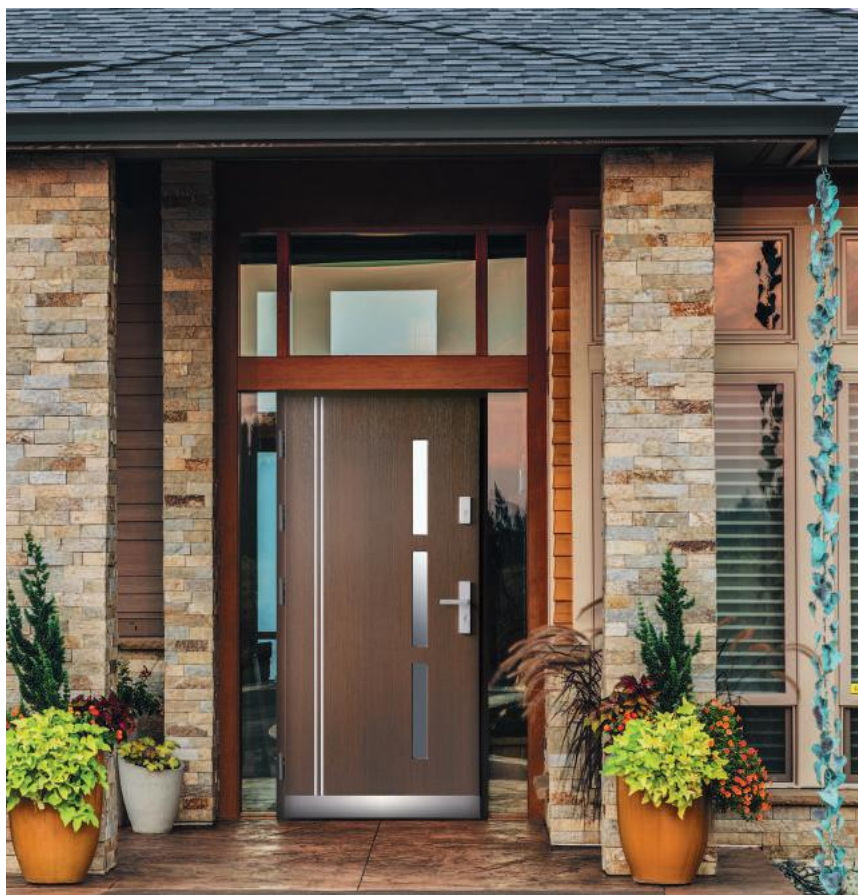

Podane ceny są cenami netto – nie zawierają podatku Vat.