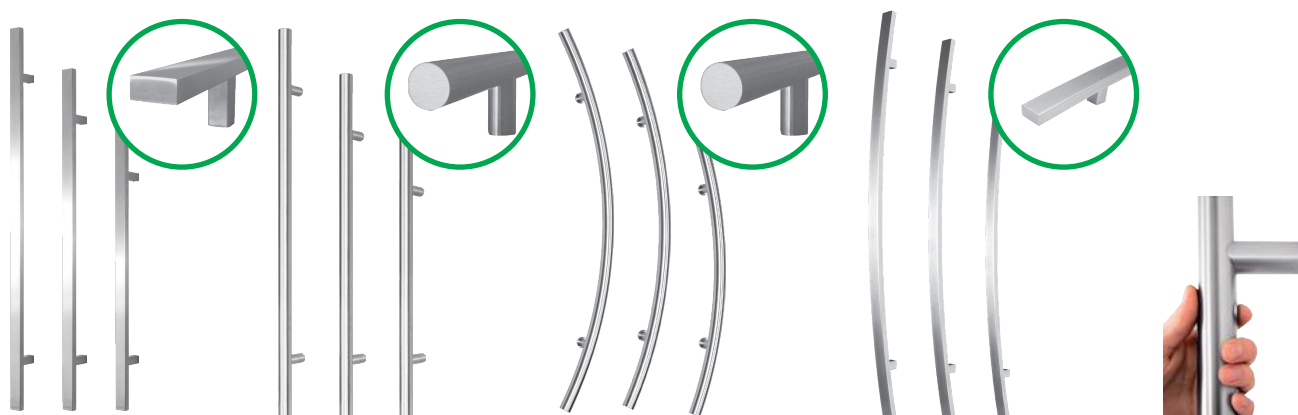

Widok od zewnątrz,
dostawka stała - imitacja skrzydła.

NS 28 160 cm

Widok od zewnątrz,
dostawki stałe w ościeżnicy.

NS 29

130 cm

209 cm

Widok od zewnątrz,
dostawka stała w ościeżnicy.

NS 30

145 cm

209 cm

Widok od zewnątrz,
dostawka stała w ościeżnicy.

NS 31 170 cm

209 cm

Widok od zewnątrz,
dostawki stałe w ościeżnicy.

NS 32 148 cm

209 cm

Widok od zewnątrz,
dostawka stała - imitacja skrzydła.

SOLIDNOŚĆ I ELEGANCJA

Drzwi niestandardowe
NS8

Wysokość standardowa drzwi z profilem aluminiowym - 207 cm

Infinity

Gamet

Tupai

Tupai Slim

Topaz

POCHWYTY

Profilo

Linea

Arco

Arco-2

Za dopłatą pochwytę występują z przyciskiem „funkcja otwierania drzwi przy zastosowaniu elektrozaczepu”

ZAMKI