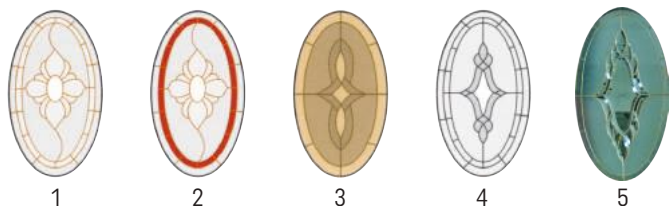

zamek 3-punktowy automatyczny

zamek 4-punktowy

SAMOZAMYKACZ
CHOWANY
DORMA

PRÓG ALUMINIOWY

Drzwi nr 5

Drzwi nr 4b oraz 19

1.	Klamka „INFINITI” + rozeta	160 zł
2.	Klamka „TUPAI” + rozeta	470 zł
3.	Klamka „TUPAI” Slim + rozeta	370 zł
4.	Klamka „GAMET” + rozeta	200 zł
5.	Klamka „TOPAZ”+ rozeta	120 zł
6.	Wizjer	40 zł
7.	Ostonki metalowe na zawiasy (w drzwiach dębowych D82mm i D88mm w standardzie)	70 zł
8.	Wkładki standardowe w systemie jednego klucza (górną wkładką z motylkiem)	140 zł
9.	Wkładki „Klasa B” w systemie jednego klucza (górną wkładką z motylkiem)	220 zł
10.	Wkładki „Klasa C” w systemie jednego klucza (górną wkładką z motylkiem)	280 zł
11.	Pochwyty okrągły „LINEA” 60cm, 80cm, 120cm	330 zł
12.	Pochwyty okrągły po łuku „ARCO” 60cm, 80cm, 120cm	480 zł
13.	Pochwyty prostokątny „PROFILO” 60cm, 80cm, 120cm	430 zł
14.	Pochwyty prostokątny po łuku „ARCO-2” 60cm, 80cm, 120cm	580 zł
15.	Pochwyty z guzikiem	750 zł
16.	Zamek listwowy czteropunktowy GU	350 zł
17.	Zamek listwowy trzypunktowy automatyczny GU (stosowany głównie do pochwytów)	450 zł
18.	Malowanie drzwi kolorem z palety RAL	200 zł
19.	Dwukolorowe malowanie	450 zł
20.	Komplet opasek 7cm na jedną stronę	150 zł
21.	Komplet ćwierćwałków na jedną stronę	100zł
22.	Próg opadający	110 zł
23.	Próg aluminiowy	110 zł
24.	Elektrozaczep GU z funkcją domofonu	270 zł
25.	Samozamykacz Dorma montowany w skrzydle (tylko do drzwi D78 oraz D82mm)	860 zł
26.	Witraże 1, 2, 3, 4, 6, 7, 8	150 zł
27.	Witraż nr 5	400 zł
28.	Dopłata do szyby lustro weneckie	180 zł
29.	Dopłata do szyby P4 antywłamaniowa (w drzwiach D82 w standardzie)	220 zł
30.	Naświetle boczne stałe z imitacją skrzydła przy szerokości całkowitej do 160cm	70% ceny drzwi
31.	Naświetle boczne stałe przy szerokości całkowitej do 160 cm	60% ceny drzwi
32.	Naświetle boczne ruchome przy szerokości całkowitej do 160 cm	70% ceny drzwi
33.	Naświetle boczne stałe i ruchome przy szerokości całkowitej powyżej 161 cm	Do wyceny
34.	Drzwi nietypowe pod względem wymiaru - szersze niż 101cm i wyższe niż 209cm	10% ceny drzwi
35.	Naświetle górne do wysokości drzwi 240cm do drzwi jednoskrzydłowych materiał sosna	310 zł
36.	Naświetle górne do wysokości drzwi 240cm do drzwi jednoskrzydłowych materiał dąb	440 zł
37.	Naświetle górne do wysokości drzwi 240cm do drzwi dwuskrzydłowych materiał sosna	530 zł
38.	Naświetle górne do wysokości drzwi 240cm do drzwi dwuskrzydłowych materiał dąb	740 zł
39.	Poszerzenie górnej części ościeżnicy do wysokości 220cm	150 zł
40.	Poszerzenie boczne ościeżnic (za każdy centymetr)	40 zł
41.	Poszycie zewnętrzne skrzydła DĄB SZCZOTKOWANY	650 zł