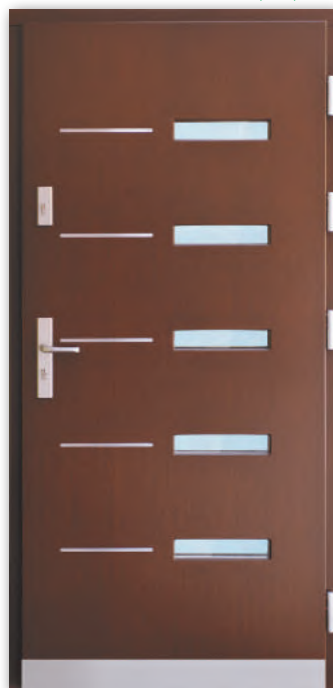

WP 5 INOX 80, 90, 100

SOSNA	3750,-
DĄB	4410,-