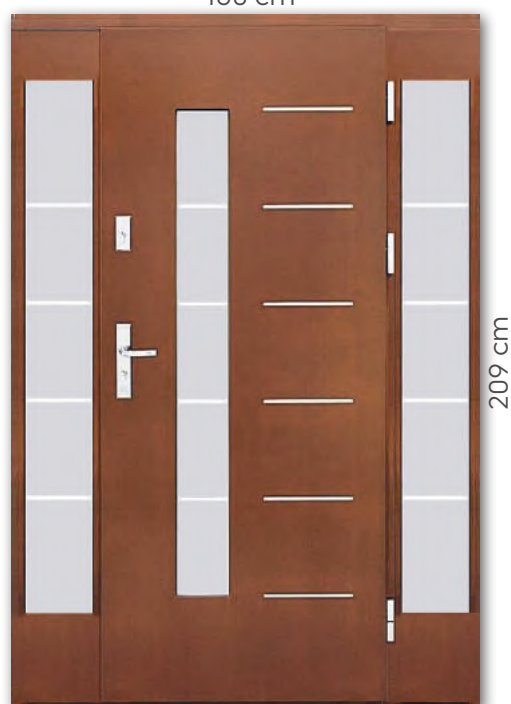

145 cm

209 cm

Widok od zewnątrz,
dostawka stała w ościeżnicy.

NS 23

142 cm

209 cm

Widok od zewnątrz,
dostawka stała – imitacja skrzydła.

NS 24

142 cm

209 cm

Widok od zewnątrz,
dostawka stała – imitacja skrzydła.

NS 25 164 cm

Widok od zewnątrz,
dostawka stała w ościeżnicy.

NS 26 148 cm

Widok od zewnątrz,
dostawka stała - imitacja skrzydła.

NS 27 150 cm

Widok od zewnątrz,
dostawka stała - imitacja skrzydła.

NS 28 160 cm

Widok od zewnątrz,
dostawki stałe w ościeżnicy.

NS 29

130 cm

209 cm

Widok od zewnątrz,
dostawka stała w ościeżnicy.

NS 30