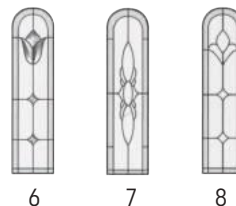

zamek 3-punktowy automatyczny

zamek 4-punktowy

SAMOZAMYKACZ
CHOWANY
DORMA

PRÓG ALUMINIOWY

Drzwi nr 5

Drzwi nr 4b oraz 19

1.	Klamka „INFINITI” + rozeta	160 zł
2.	Klamka „TUPAI” + rozeta	470 zł
3.	Klamka „TUPAI” Slim + rozeta	370 zł
4.	Klamka „GAMET” + rozeta	200 zł
5.	Klamka „TOPAZ”+ rozeta	120 zł
6.	Wizjer	40 zł
7.	Ostonki metalowe na zawiasy (w drzwiach dębowych D82mm i D88mm w standardzie)	70 zł
8.	Wkładki standardowe w systemie jednego klucza (górną wkładką z motylkiem)	140 zł
9.	Wkładki „Klasa B” w systemie jednego klucza (górną wkładką z motylkiem)	220 zł
10.	Wkładki „Klasa C” w systemie jednego klucza (górną wkładką z motylkiem)	280 zł
11.	Pochwyty okrągły „LINEA” 60cm, 80cm, 120cm	330 zł
12.	Pochwyty okrągły po łuku „ARCO” 60cm, 80cm, 120cm	480 zł
13.	Pochwyty prostokątny „PROFILO” 60cm, 80cm, 120cm	430 zł
14.	Pochwyty prostokątny po łuku „ARCO-2” 60cm, 80cm, 120cm	580 zł
15.	Pochwyty z guzikiem	750 zł
16.	Zamek listwowy czteropunktowy GU	350 zł
17.	Zamek listwowy trzypunktowy automatyczny GU (stosowany głównie do pochwytów)	450 zł
18.	Malowanie drzwi kolorem z palety RAL	200 zł
19.	Dwukolorowe malowanie	450 zł
20.	Komplet opasek 7cm na jedną stronę	150 zł
21.	Komplet ćwierćwałków na jedną stronę	100zł
22.	Próg opadający	110 zł
23.	Próg aluminiowy	110 zł
24.	Elektrozaczep GU z funkcją domofonu	270 zł
25.	Samozamykacz Dorma montowany w skrzydle (tylko do drzwi D78 oraz D82mm)	860 zł
26.	Witraże 1, 2, 3, 4, 6, 7, 8	150 zł
27.	Witraż nr 5	400 zł
28.	Dopłata do szyby lustro weneckie	180 zł
29.	Dopłata do szyby P4 antywłamaniowa (w drzwiach D82 w standardzie)	220 zł
30.	Naświetle boczne stałe z imitacją skrzydła przy szerokości całkowitej do 160cm	70% ceny drzwi
31.	Naświetle boczne stałe przy szerokości całkowitej do 160 cm	60% ceny drzwi
32.	Naświetle boczne ruchome przy szerokości całkowitej do 160 cm	70% ceny drzwi
33.	Naświetle boczne stałe i ruchome przy szerokości całkowitej powyżej 161 cm	Do wyceny
34.	Drzwi nietypowe pod względem wymiaru - szersze niż 101cm i wyższe niż 209cm	10% ceny drzwi
35.	Naświetle górne do wysokości drzwi 240cm do drzwi jednoskrzydłowych materiał sosna	310 zł
36.	Naświetle górne do wysokości drzwi 240cm do drzwi jednoskrzydłowych materiał dąb	440 zł
37.	Naświetle górne do wysokości drzwi 240cm do drzwi dwuskrzydłowych materiał sosna	530 zł
38.	Naświetle górne do wysokości drzwi 240cm do drzwi dwuskrzydłowych materiał dąb	740 zł
39.	Poszerzenie górnej części ościeżnicy do wysokości 220cm	150 zł
40.	Poszerzenie boczne ościeżnic (za każdy centymetr)	40 zł
41.	Poszycie zewnętrzne skrzydła DĄB SZCZOTKOWANY	650 zł